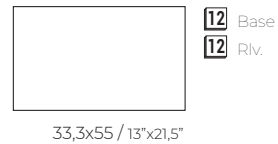

subway

Característica técnicas / Technical features

Formatos / Sizes

12 Base
12 Rlv.

*Más info / More info

Wall tiles 33,3x55 Subway Perla / Rlv. Subway Perla

Colores / Colours

Subway Blanco