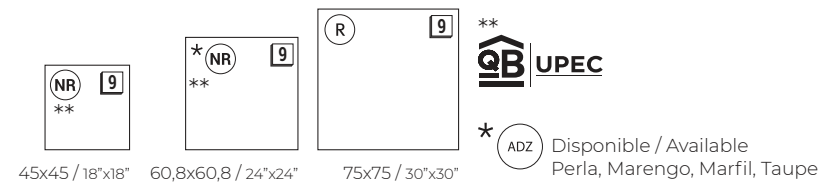

Característica técnicas / Technical features

Formatos / Sizes