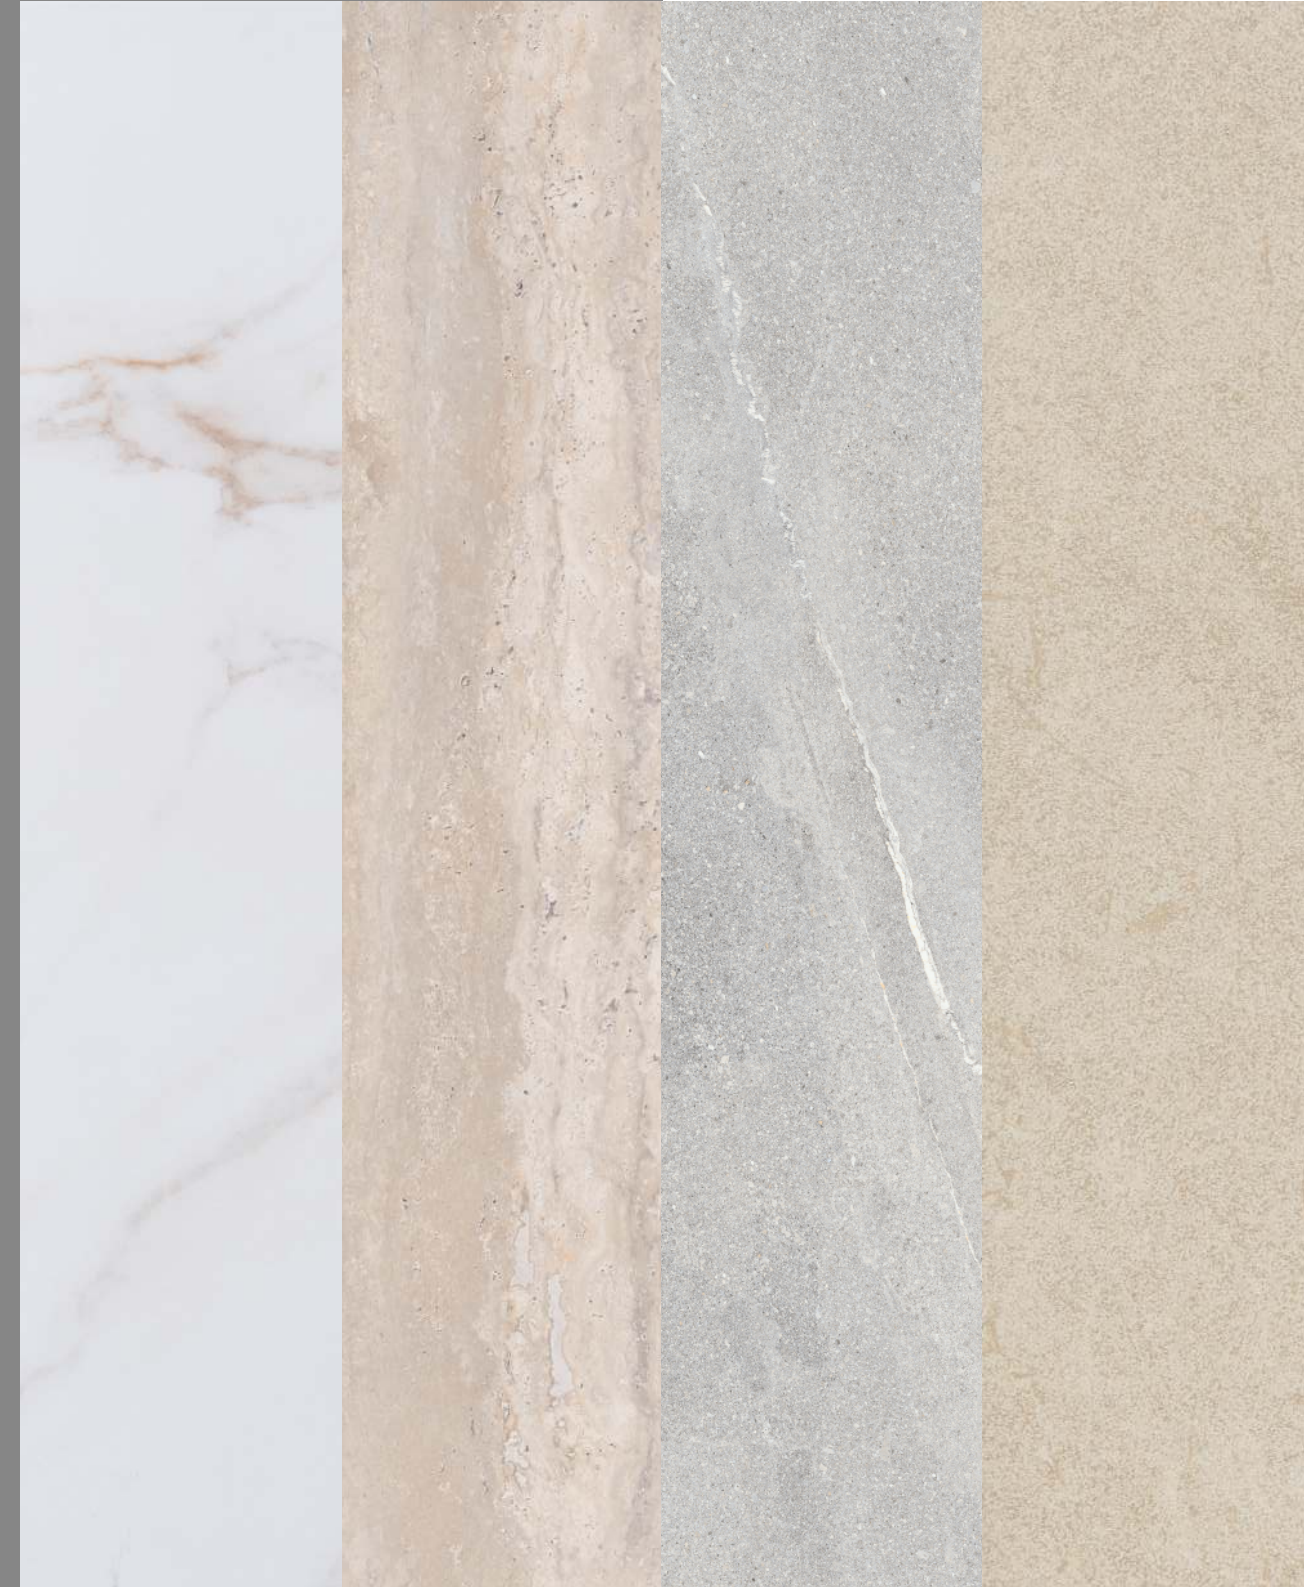

about porcelain

La resistencia que la naturaleza ha conseguido crear durante miles de años, gracias a la tecnología se consigue en unas horas. Los materiales porcelánicos tienen la misma resistencia que una roca, pero Ecoceramic lo consigue gracias a las materias primas, el prensado y los ciclos de calor al que se expone. Como broche final, un diseño exquisito que se consigue adaptando la naturaleza a miles de gráficas en nuestros materiales porcelánicos.

The resistance that natural materials acquire over thousands of years can now be achieved with technology in just a few hours. Ecoceramic's porcelain tile materials have the same resistance as rock, thanks to the raw materials that are used and the pressing system and firing cycles to which the tiles are subject. This resistance is combined with an exquisite design inspired by nature, bringing a multitude of different patterns to our porcelain tiles.