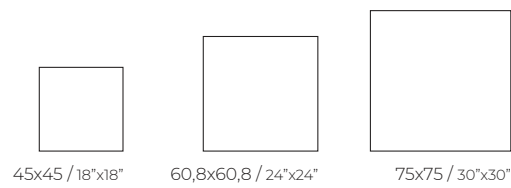

uptown

Característica técnicas / Technical features

Formatos / Sizes

*Más info / More info

Completa la colección / Complete the collection

porcelain

* Más información / More information pág. 334-335

Wall tiles 20x60 Uptown Blanco / Hidra Uptown Cold