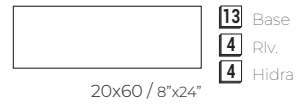

uptown

Característica técnicas / Technical features

Formatos / Sizes

*Más info / More info

Completa la colección / Complete the collection

porcelain

* Más información / More information pág. 334-335

Wall tiles 20x60 Uptown Blanco / Hidra Uptown Cold