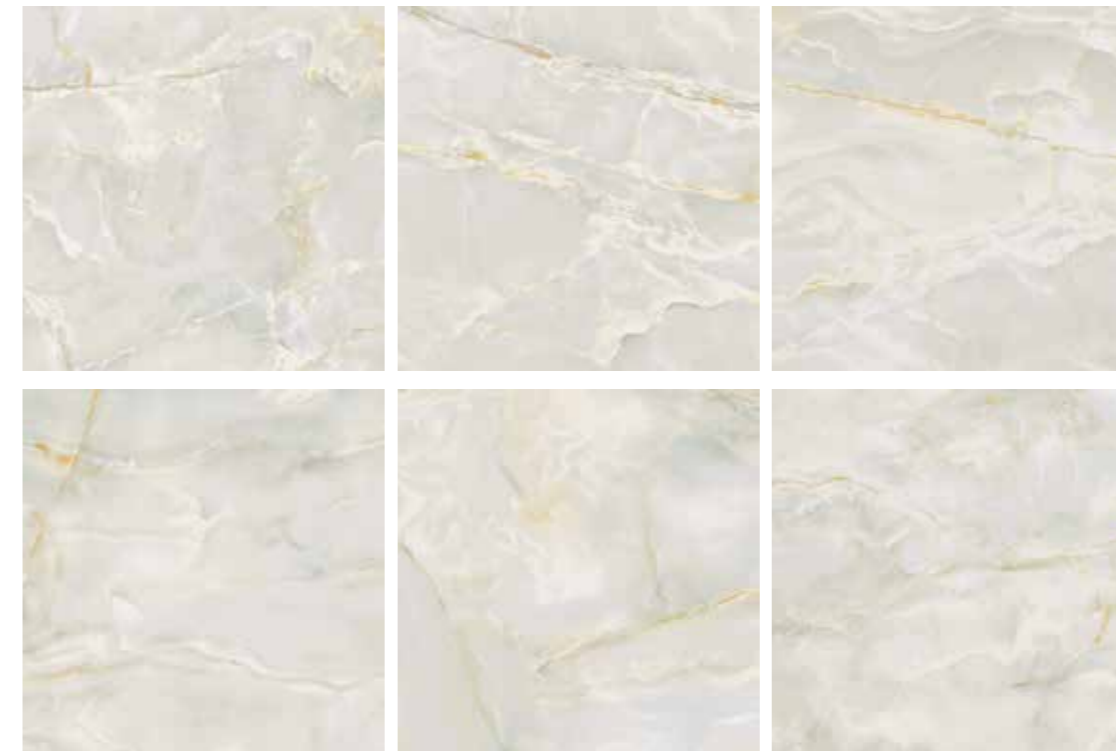

Floor tiles Sidney Beige 60x120
Wall tiles Sidney Beige 60x120

Sidney

60x60 / 60x120
24"x24" / 24"x48"

Colores / Colours

Beige

Característica técnicas / Technical features

Sidney Beige

Packing list