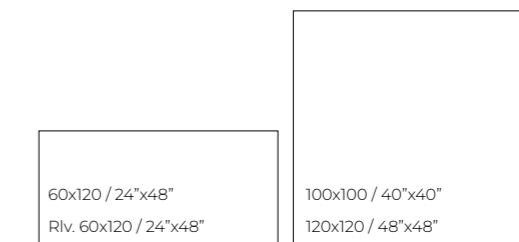

Formato / Size	Variación gráfica / Different patterns	Código/Code
33x120		PD00312

Características técnicas / Technical features

Colores / Colours

Classic

Ivory

Pavimento coordinado / Coordinated floor tiles