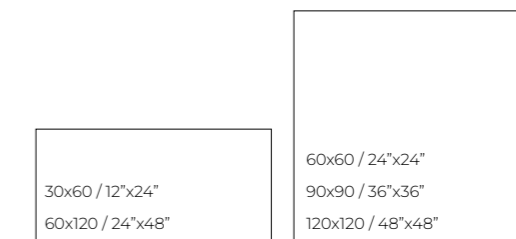

Pavimento coordinado / Coordinated floor tiles

Otros formatos / Other sizes

Endless
120x280 / 48"x110"
solo Beige/ only Beige

Eco 2.0
60x60 / 24"x24"

Formatos / Sizes

Piezas especiales / Special pieces

Peldaño Eco Step
33x120 / 13"x48"