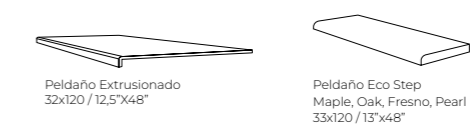

Características técnicas / Technical features

Colores / Colours

Pavimento coordinado / Coordinated floor tiles

15x90 / 6"x36"
20x120 / 8"x48"

Formatos / Sizes

33x120 cm. / 13"x48"

Piezas especiales / Special pieces