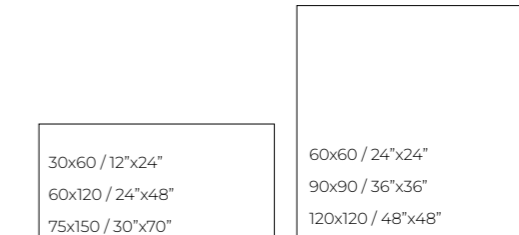

Pavimento coordinado / Coordinated floor tiles

Otros formatos / Other sizes

Pasta Blanca	Eco 2.0	Endless
30x90 / 12"x36"	60x120 / 24"x48" 90x90 / 36"x36"	160x160 / 63"x63" 120x280 / 48"x110"