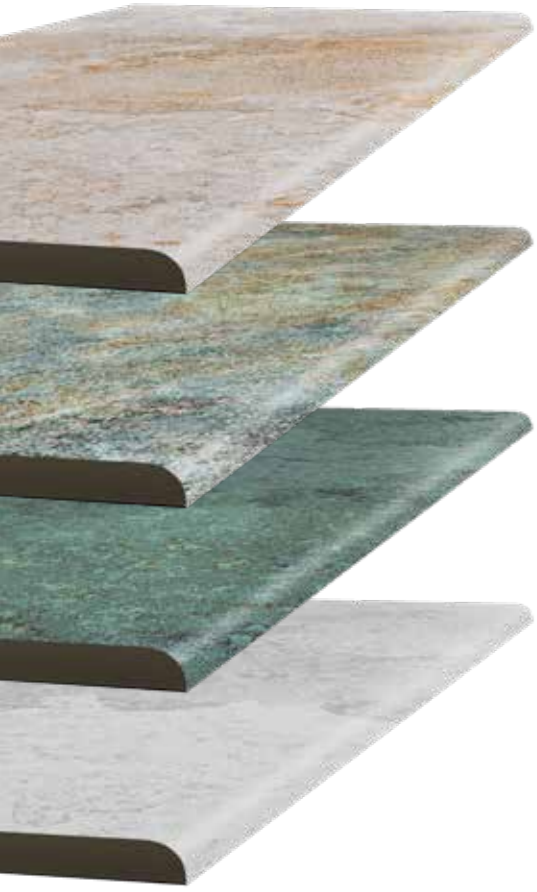

Kilauea

Porcelánico / Porcelain

Wall Tiles 30x60 Kilauea Blanco 20x120 Norway Natural - Floor Tiles 30x60 Kilauea Blanco - Step 33x120 Kilauea Blanco

Packing list

Formato/Size	pz/box	m²/box	kg/box	box/pl	m²/pl	kg/pl
33x120 cm. / 13"x48"	2	0,79	22	40	31,60	910

Formato / Size	Variación gráfica / Different patterns	Código/Code
33x120		PD00312

Características técnicas / Technical features

Colores / Colours

Pavimento coordinado / Coordinated floor tiles

30x60 / 12"x24"
32x60 / 12,5"x24"

Formatos / Sizes

33x120 cm. / 13"x48"