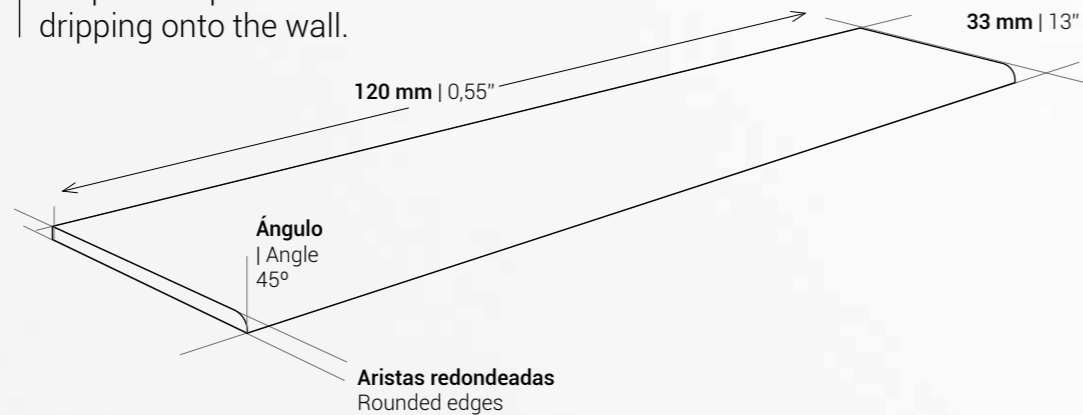

Eco Step

Porcelánico / Porcelain
33x120 cm | 13"x48"

Piezas especiales / Special parts

ES

Eco Step: donde la innovación y el diseño se unen en cada paso.

En el mundo de la arquitectura y el diseño, encontrar materiales que fusionen **belleza, practicidad y resistencia** es esencial para transformar espacios. **Eco Step**, la propuesta de pavimento cerámico de Ecoceramic, se posiciona como la **solución perfecta para proyectos que exigen un toque moderno y funcional**.

Esta línea se distingue por su **diseño multifuncional** y único, que, al ser compatible con diversas series de nuestro catálogo, permite completar acabados en escaleras, piscinas, bordillos y mucho más, sin comprometer el estilo de cada colección. De esta forma, se ofrece un **valor añadido** y un toque especial a cada una de ellas.

Más allá de su atractivo estético, **Eco Step** ha sido pensado para ofrecer una funcionalidad superior. La **superficie texturizada mejora el agarre**, lo que lo hace ideal para zonas propensas a la humedad o de alto tránsito, como baños, cocinas y áreas exteriores. Su notable **resistencia al desgaste y a la abrasión** asegura una larga vida útil, adaptándose a las exigencias del uso diario.

Disponible en el formato 33x120 cm, **Eco Step** se integra de manera armónica con otros pavimentos de nuestro catálogo, como Zarci, Kilauea y Norwich, permitiendo una cohesión visual y un rendimiento excepcional en cualquier proyecto.

Con **Eco Step**, cada paso se convierte en una **declaración de estilo, innovación y seguridad**, siendo la elección preferida de arquitectos, diseñadores y propietarios que buscan marcar la diferencia en sus espacios.

EN

Eco Step: Innovation and Design in Every Step

In the world of architecture and design, finding materials that blend **beauty, practicality, and durability** is key to transforming spaces. **Eco Step**, Ecoceramic's tile flooring solution, **is the perfect choice for projects that require a modern and functional touch**.

This line stands out for its **multifunctional and unique design**. Its compatibility with various series from our catalogue allows for the completion of finishes on stairs, pools, curbs, and more, adding value and a **special touch** to each collection without compromising their style.

Beyond its aesthetic appeal, **Eco Step** is designed to offer superior functionality. **The textured surface enhances grip**, making it ideal for high-moisture areas or high-traffic zones such as bathrooms, kitchens, and outdoor spaces. Its remarkable **resistance to wear and abrasion** ensures long-lasting performance, meeting the demands of everyday use.

Available in a 33x120 cm format, **Eco Step** integrates seamlessly with other flooring options from our catalogue—such as Zarci, Kilauea, and Norwich—providing a cohesive visual appeal and exceptional performance in any project.