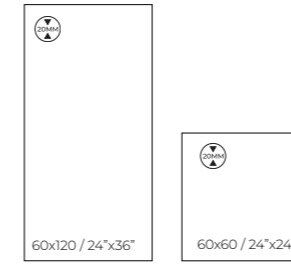

Kora

60x60 / 60x120
24"x24" / 24"x48"