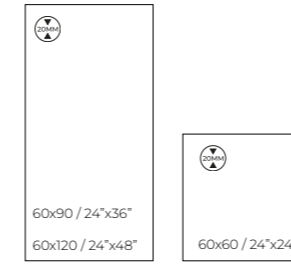

Norwich

60x60 / 60x90 / 60x120
24"x24" / 24"x36" / 24"x48"