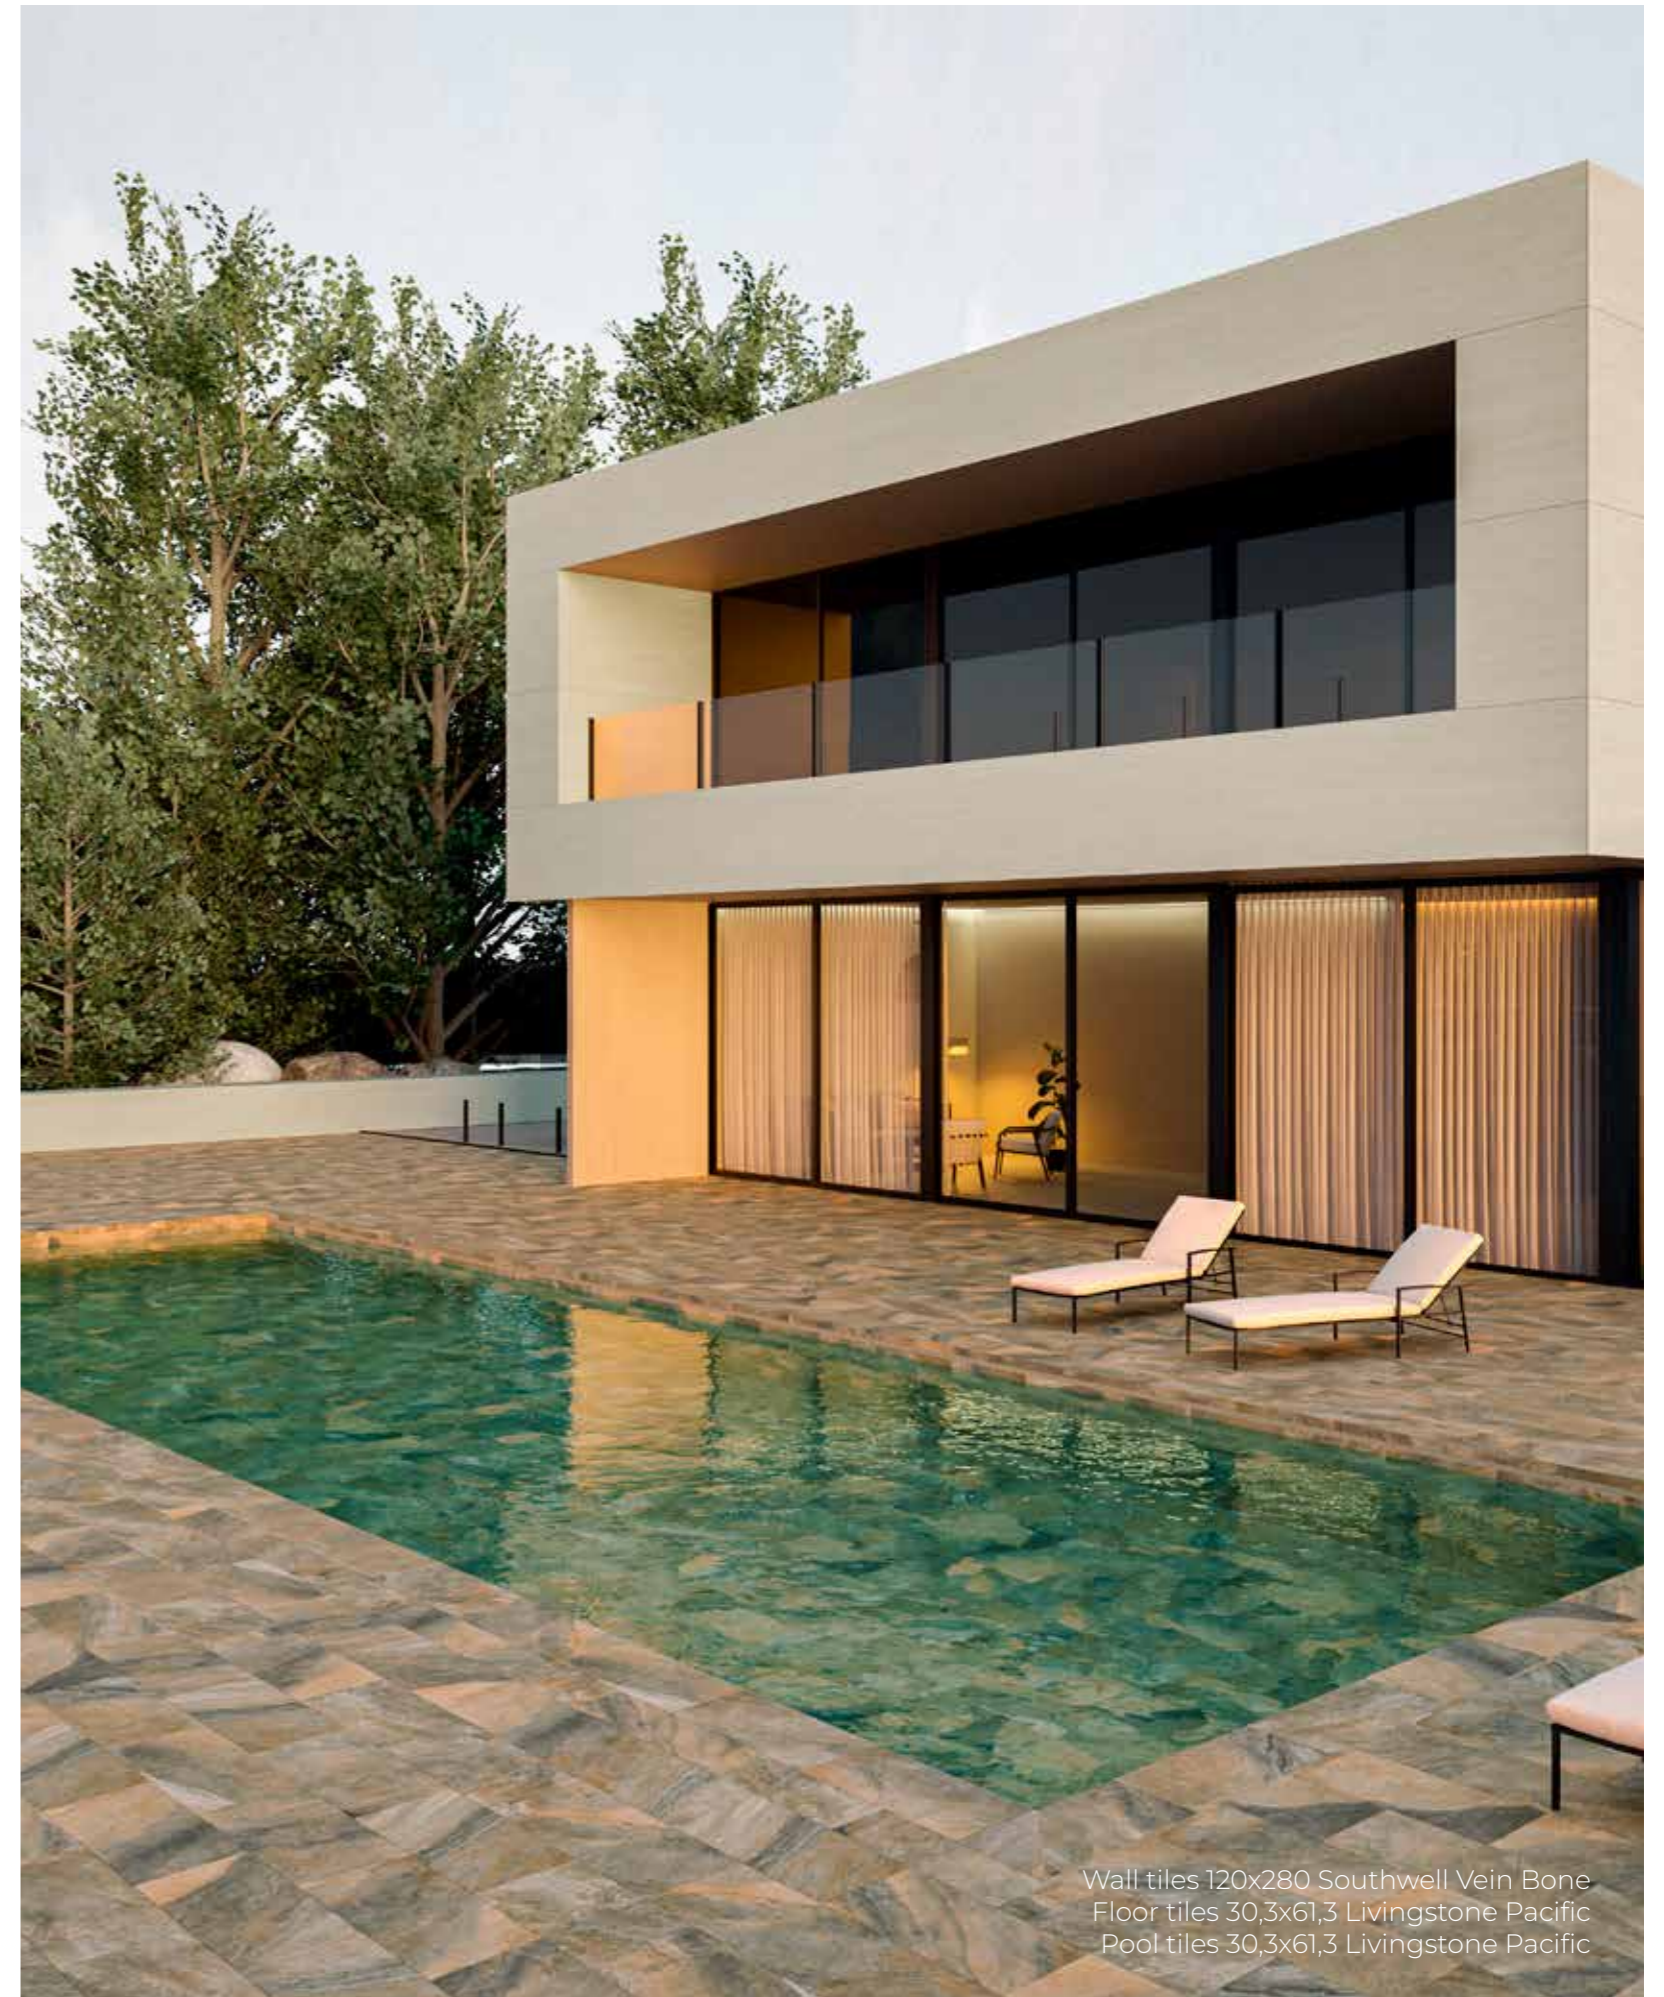

Wall tiles 120x280 Southwell Vein Bone
Floor tiles 30,3x61,3 Livingstone Pacific
Pool tiles 30,3x61,3 Livingstone Pacific