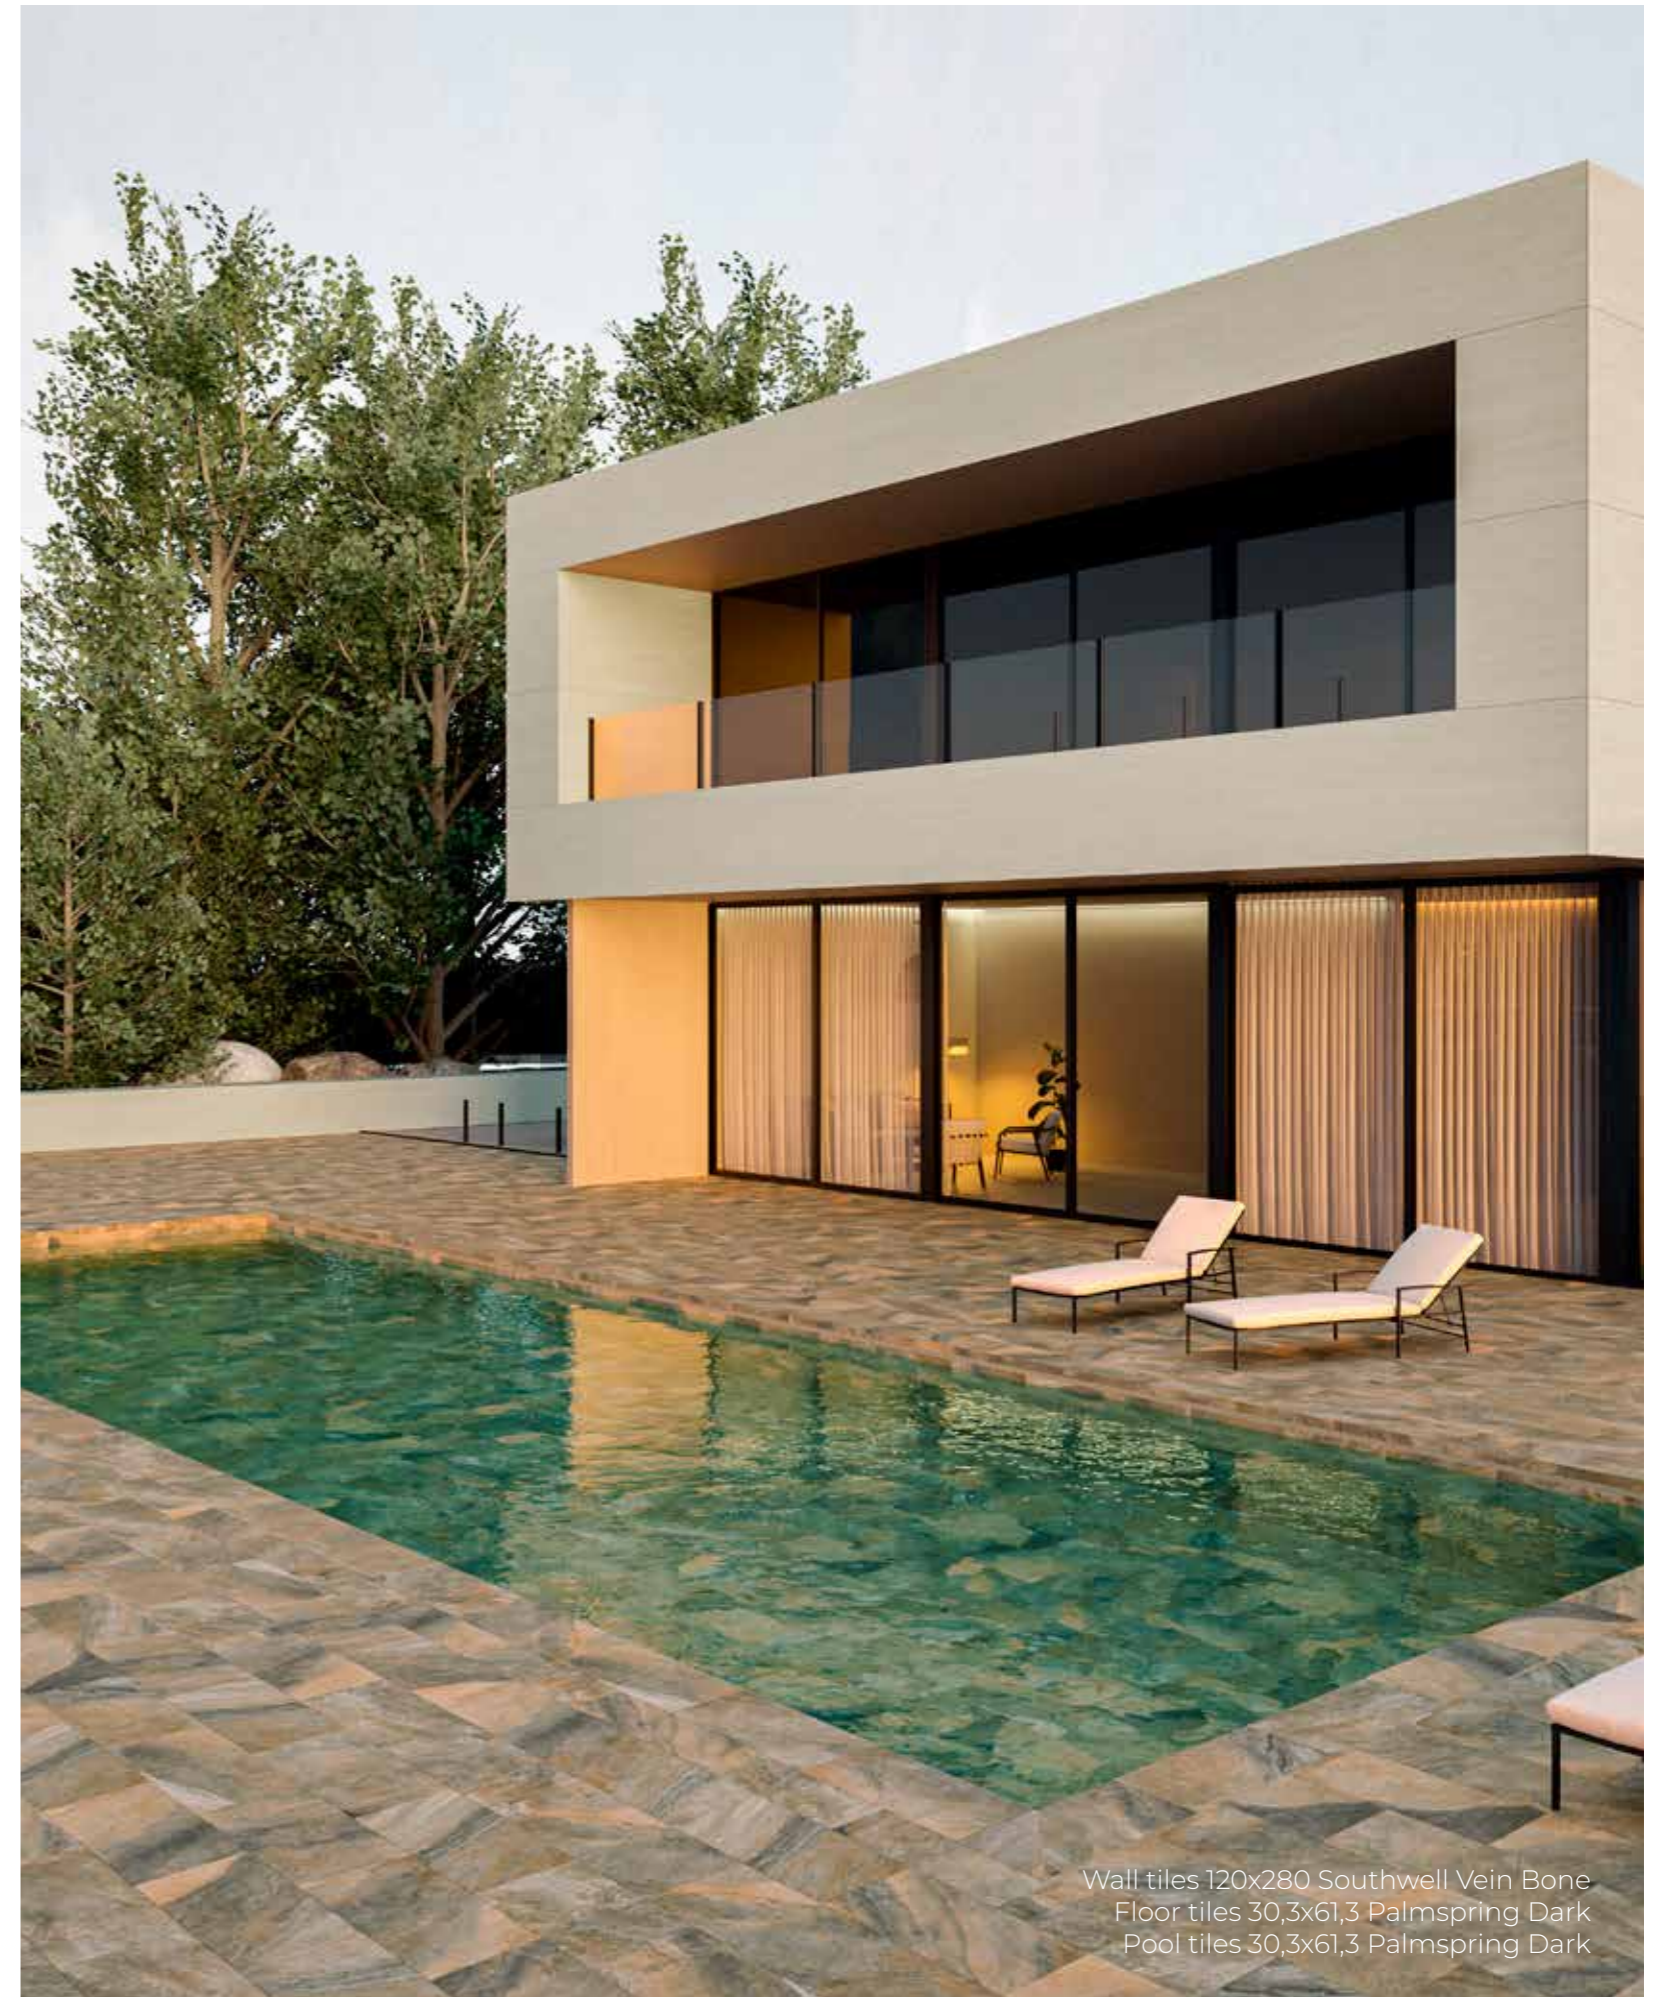

Wall tiles 120x280 Southwell Vein Bone
Floor tiles 30,3x61,3 Palmspring Dark
Pool tiles 30,3x61,3 Palmspring Dark