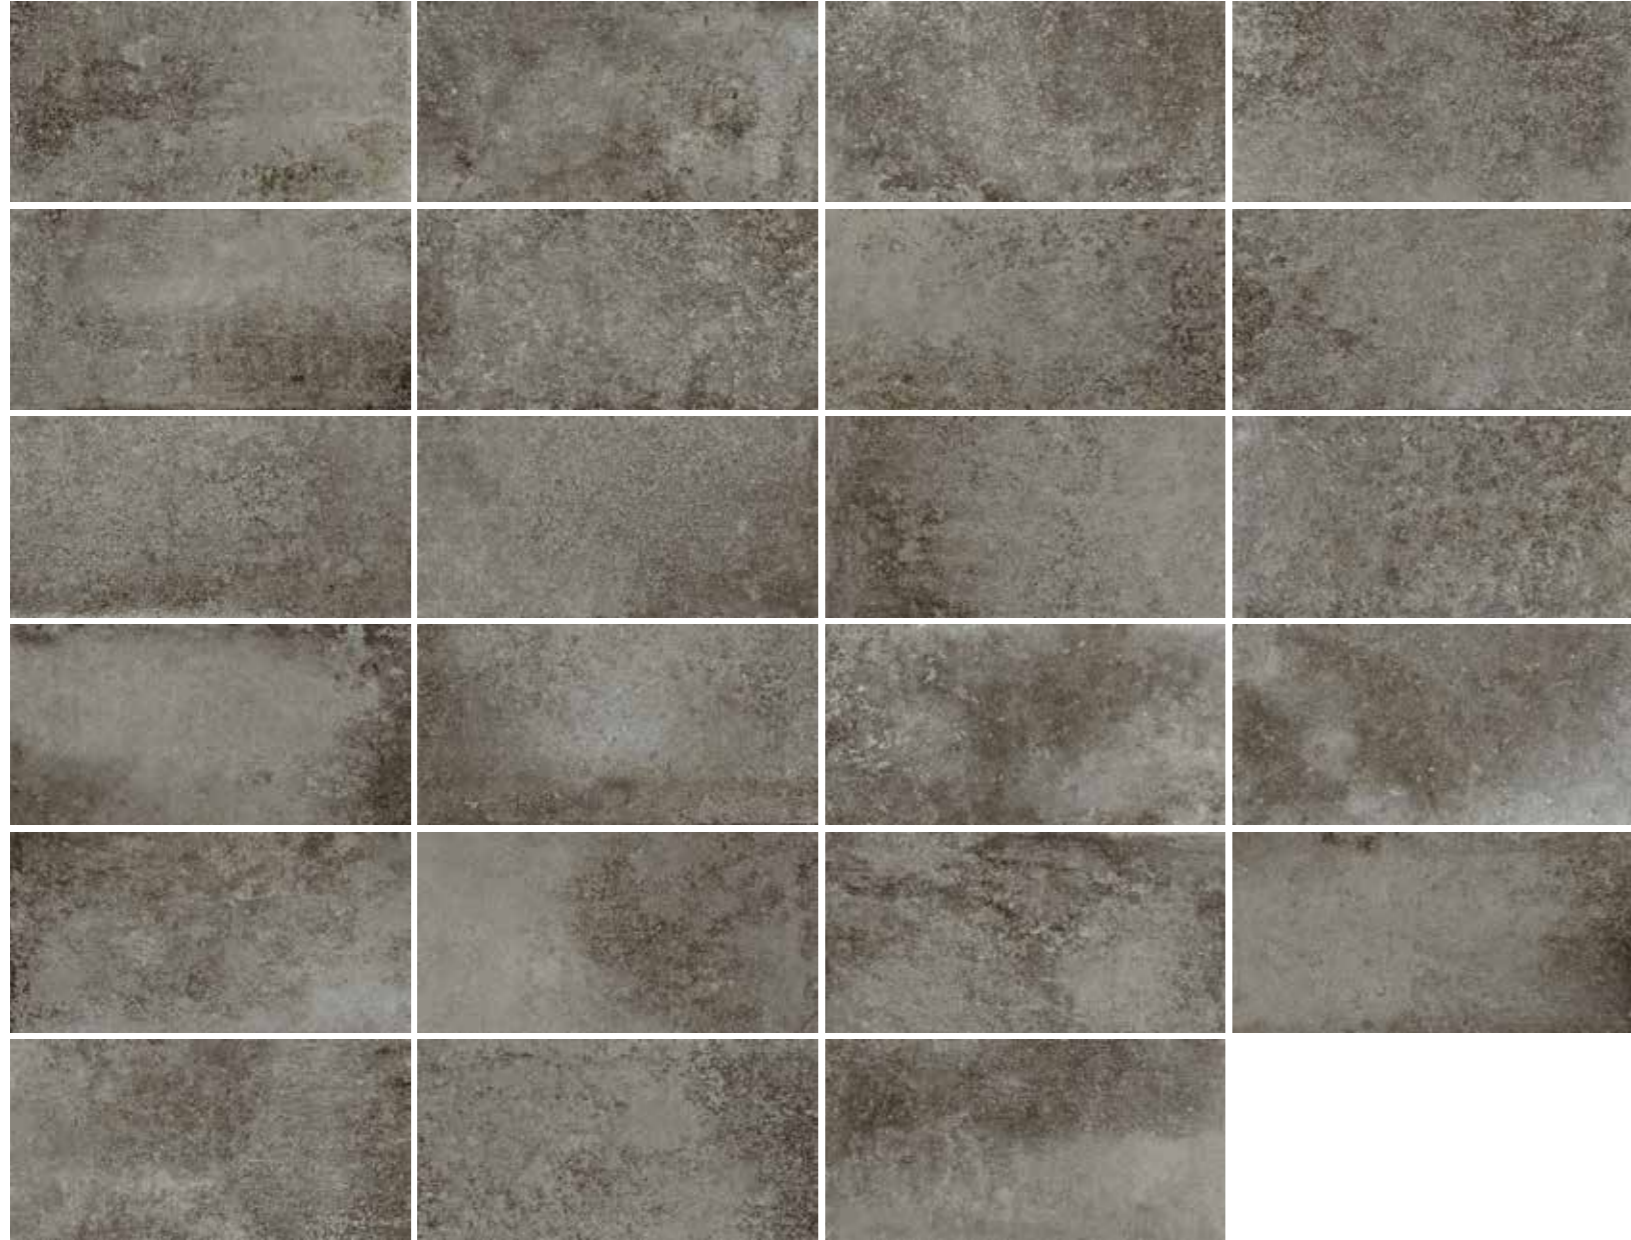

Desarrollo Gráfico | Full Slab Image

Lombok Coffee 30,3x61,3