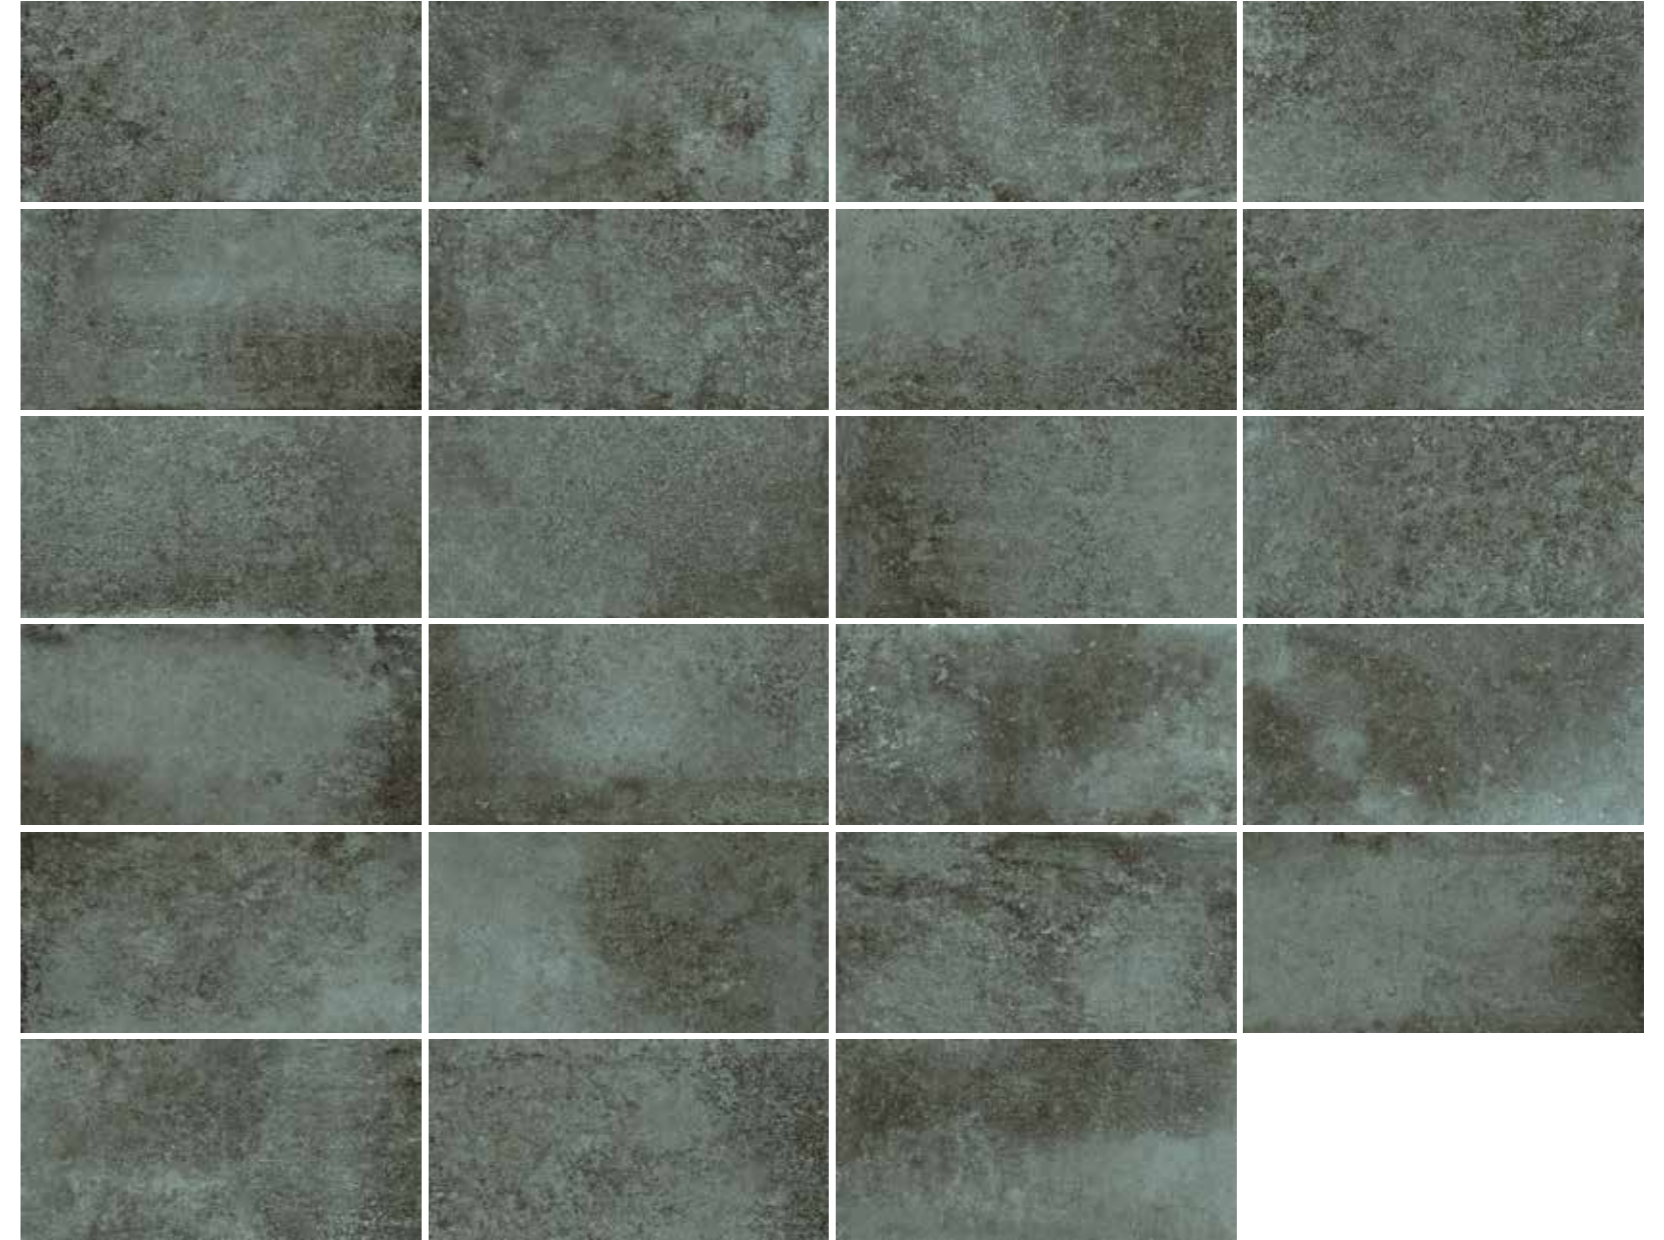

RLV Lombok Turquoise 30,3x61,3 (Relieve / Relief)

Desarrollo Gráfico | Full Slab Image

Lombok Coffee 30,3x61,3

Desarrollo Gráfico | Full Slab Image

Lombok Emerald 30,3x61,3

RLV Lombok Coffee 30,3x61,3 (Relieve / Relief)