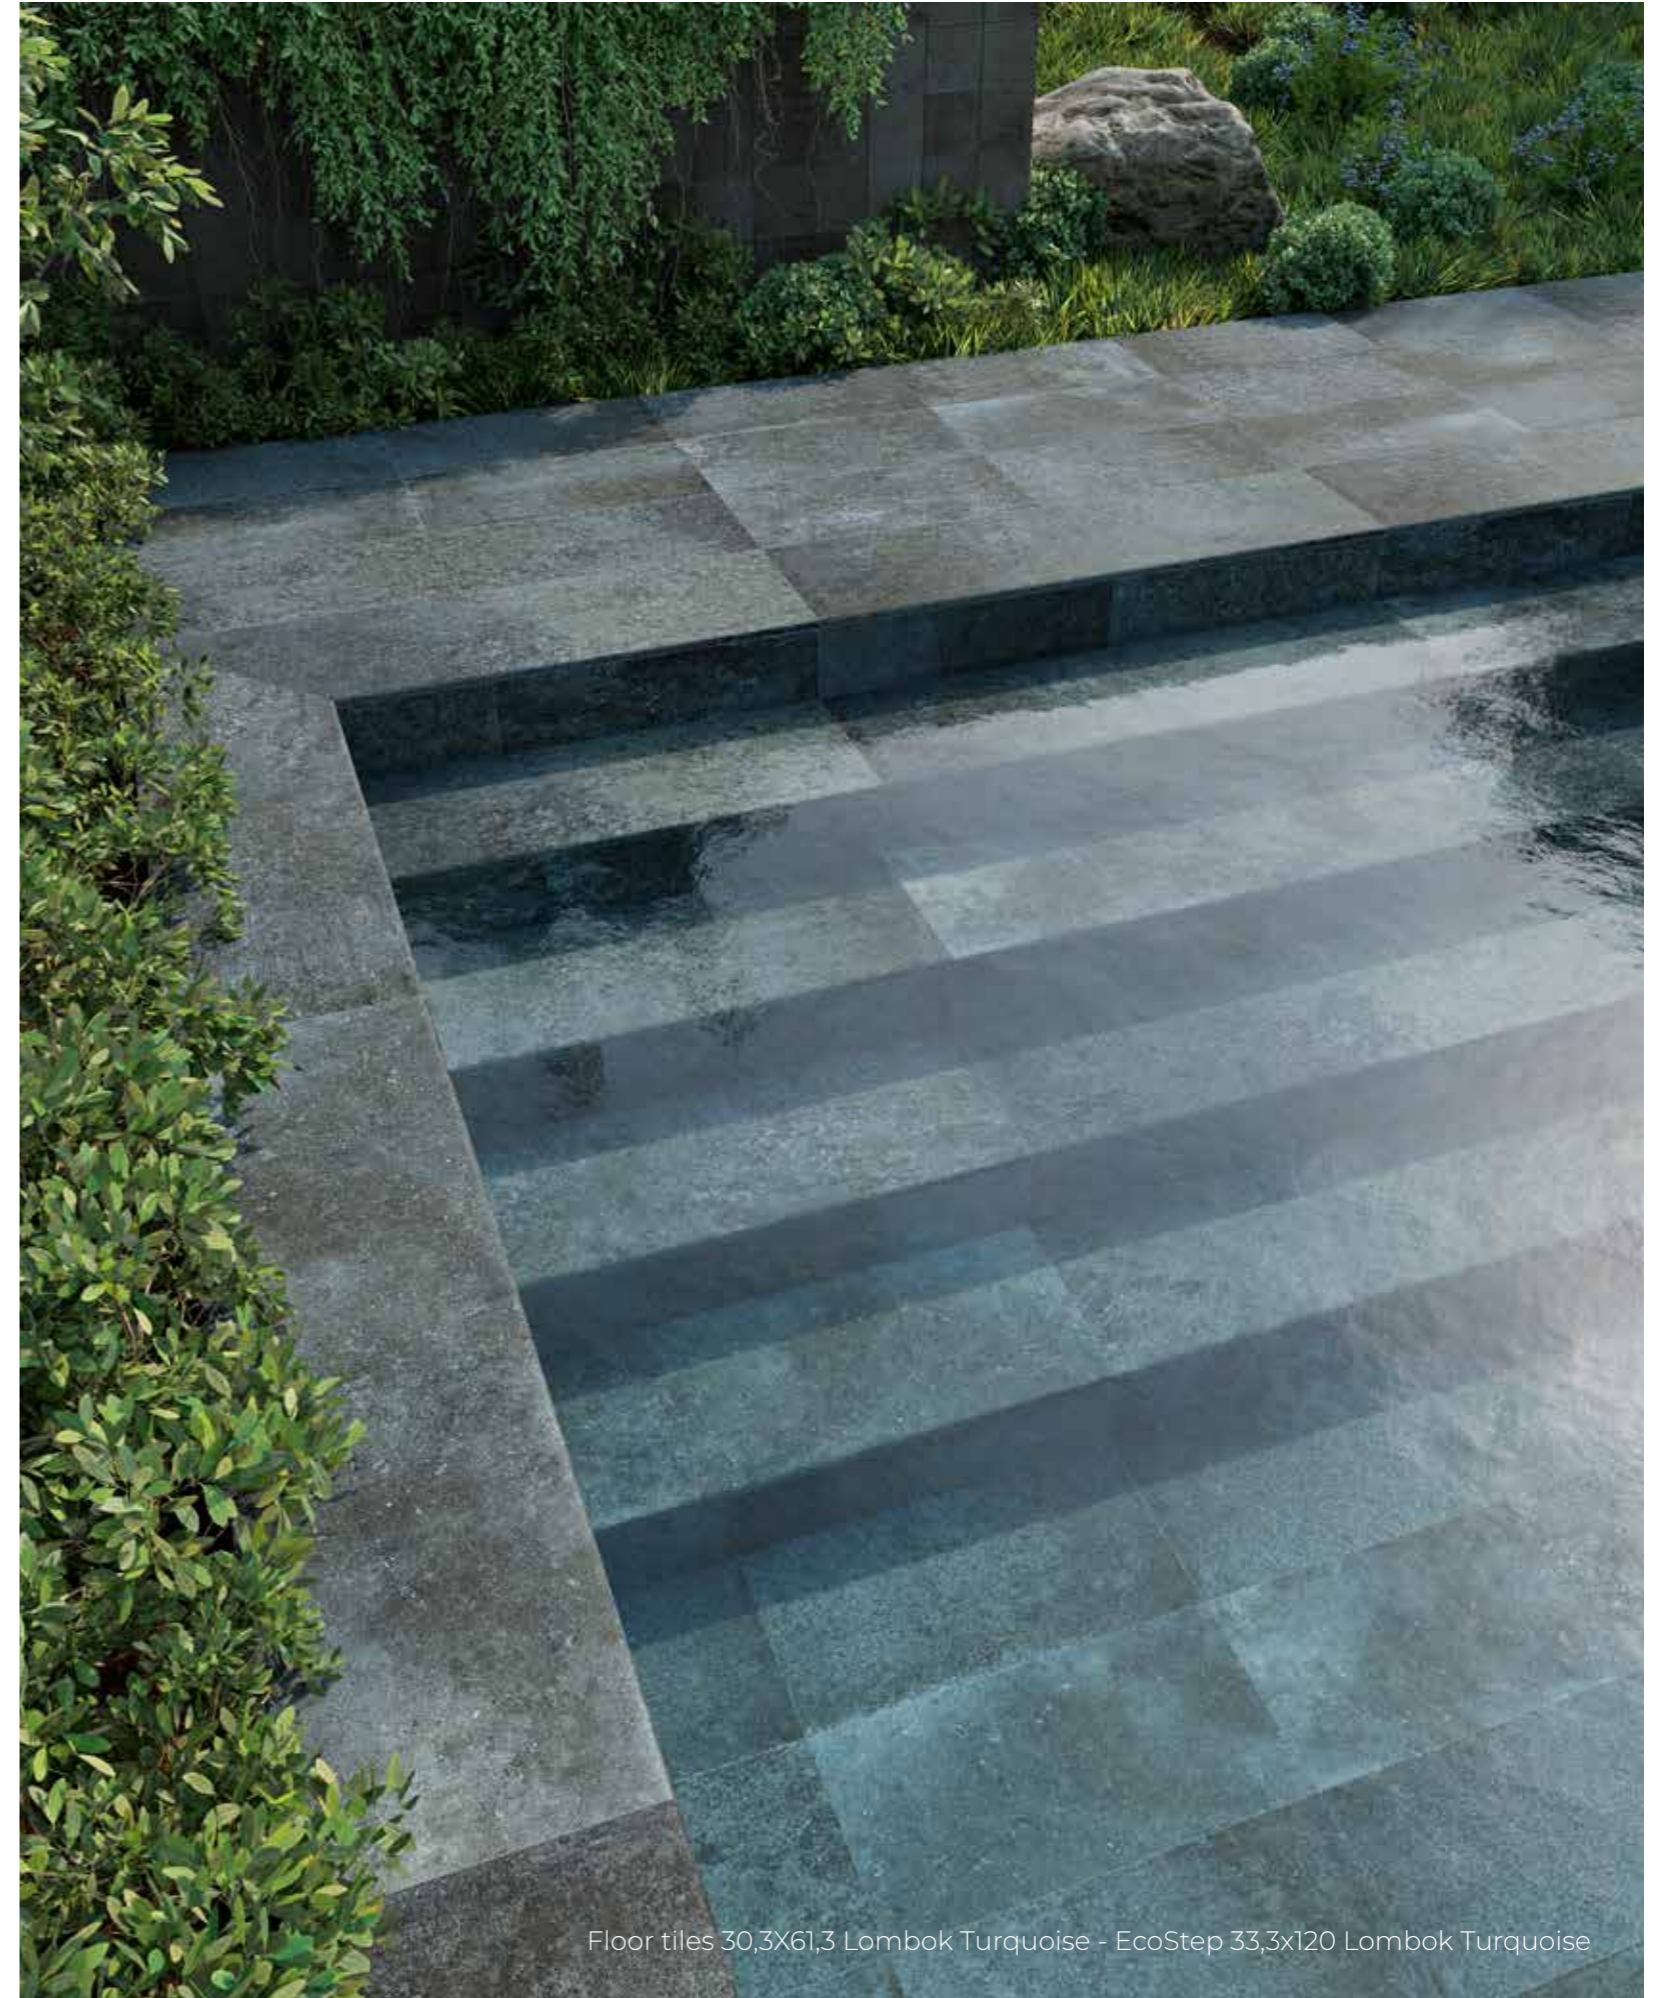

LOMBOK

Formatos | Sizes

30,3x61,3 / 12"x24"

Rlv. 30,3x61,3 / 12"x24"

Características técnicas | Technical features

Lombok 30,3x61,3

Rlv. Lombok 30,3x61,3

Colores | Colours

Lombok

White

Turquoise

Coffee

Emerald

Piezas especiales | Special pieces

Peldaño Eco Step (14 mm)
33x120 / 13"x48"

Peldaño Extrusionado ADZ
Extruded Step ADZ
32x60 / 12,6"x24"

Packing List

Formato Size / Formats	Piezas / Caja Pieces / Box	m² / Caja Sqm / Box	Kg / Caja Kg / Box	Caja / Palet Box / Pallet	m² / Palet Sqm / Pallet	Kg / Palet Kg / Pallet	Diseños Patterns	Código Code
30,3x61,3 cm / 12"x24"	7	1,30	25	40	52	1020	22	CM1722A
Relieve/ Relief 30,3x61,3 cm / 12"x24"	7	1,30	25	40	52	1020	6	CM0722AD

Floor tiles 30,3X61,3 Lombok Turquoise - EcoStep 33,3x120 Lombok Turquoise