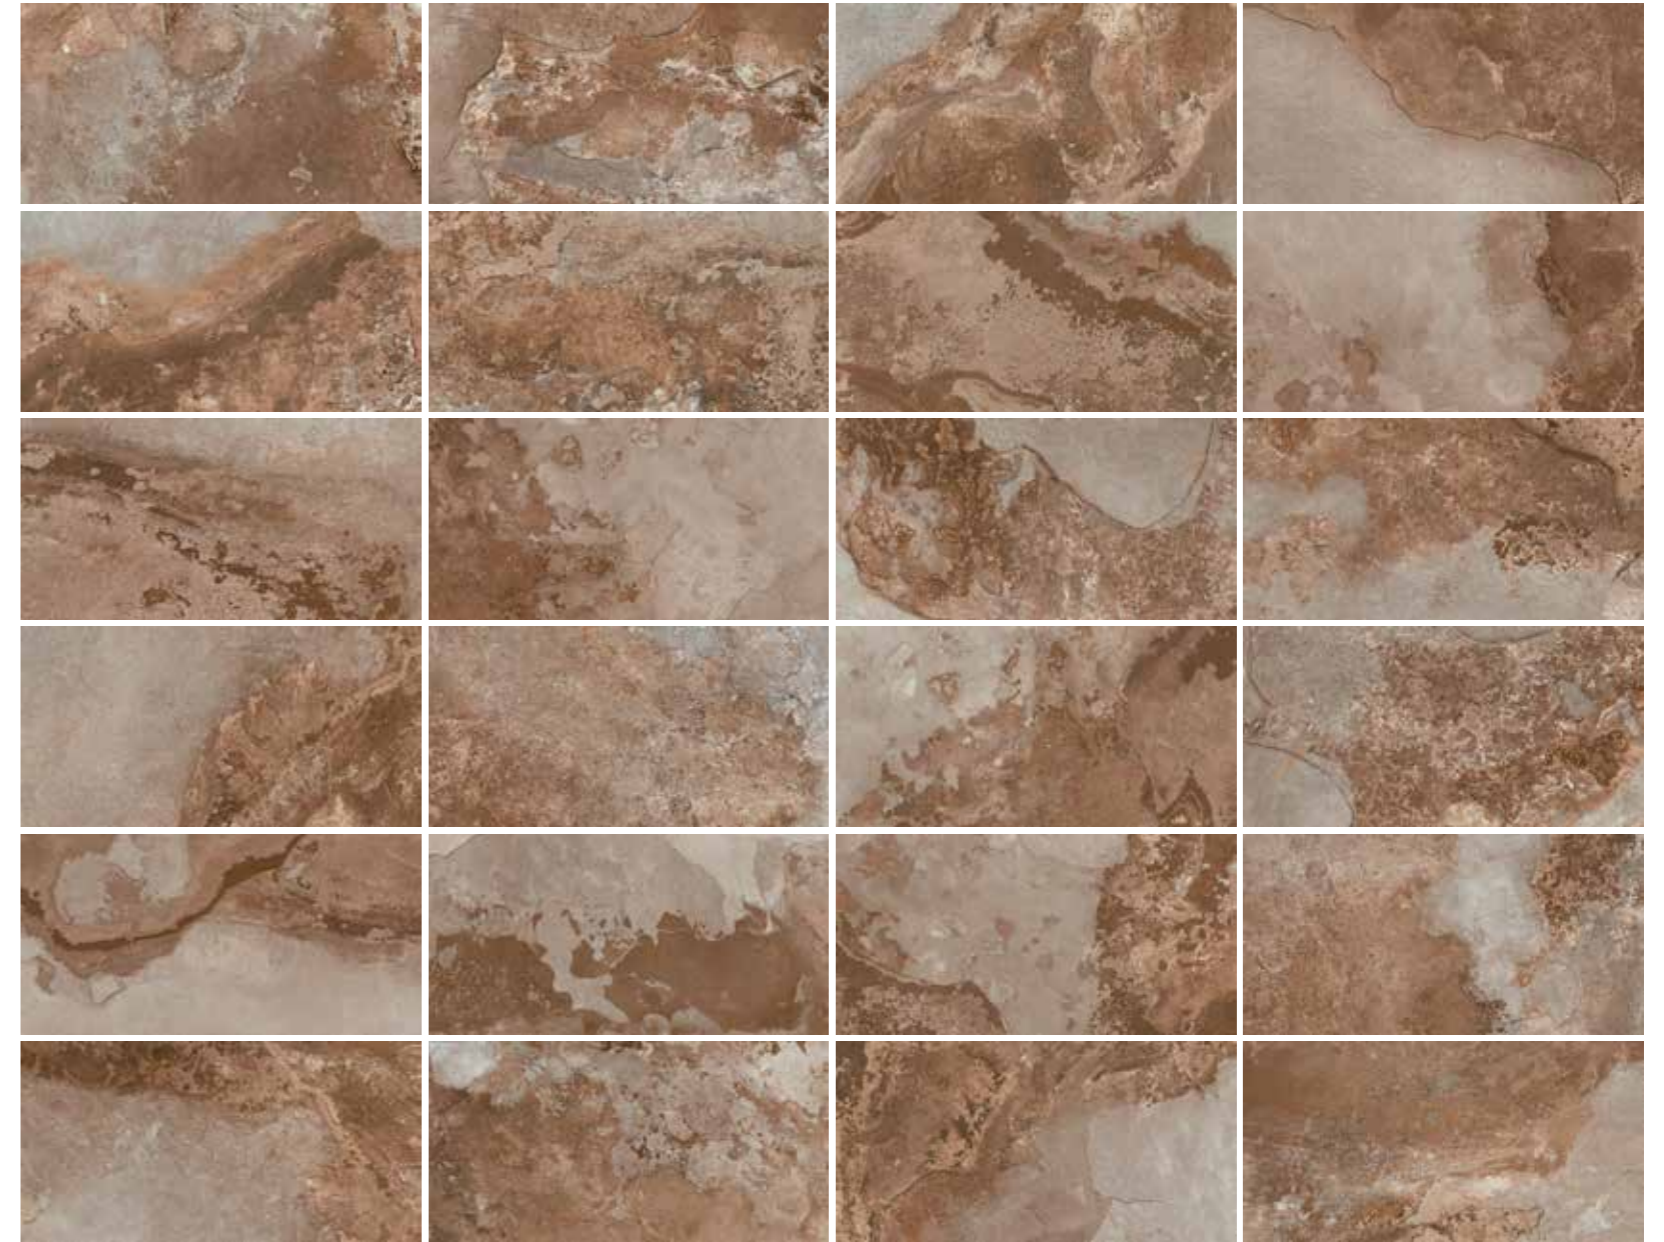

Hekla Slate 30,3x61,3

Desarrollo Gráfico | Full Slab Image

Hekla Siena 30,3x61,3