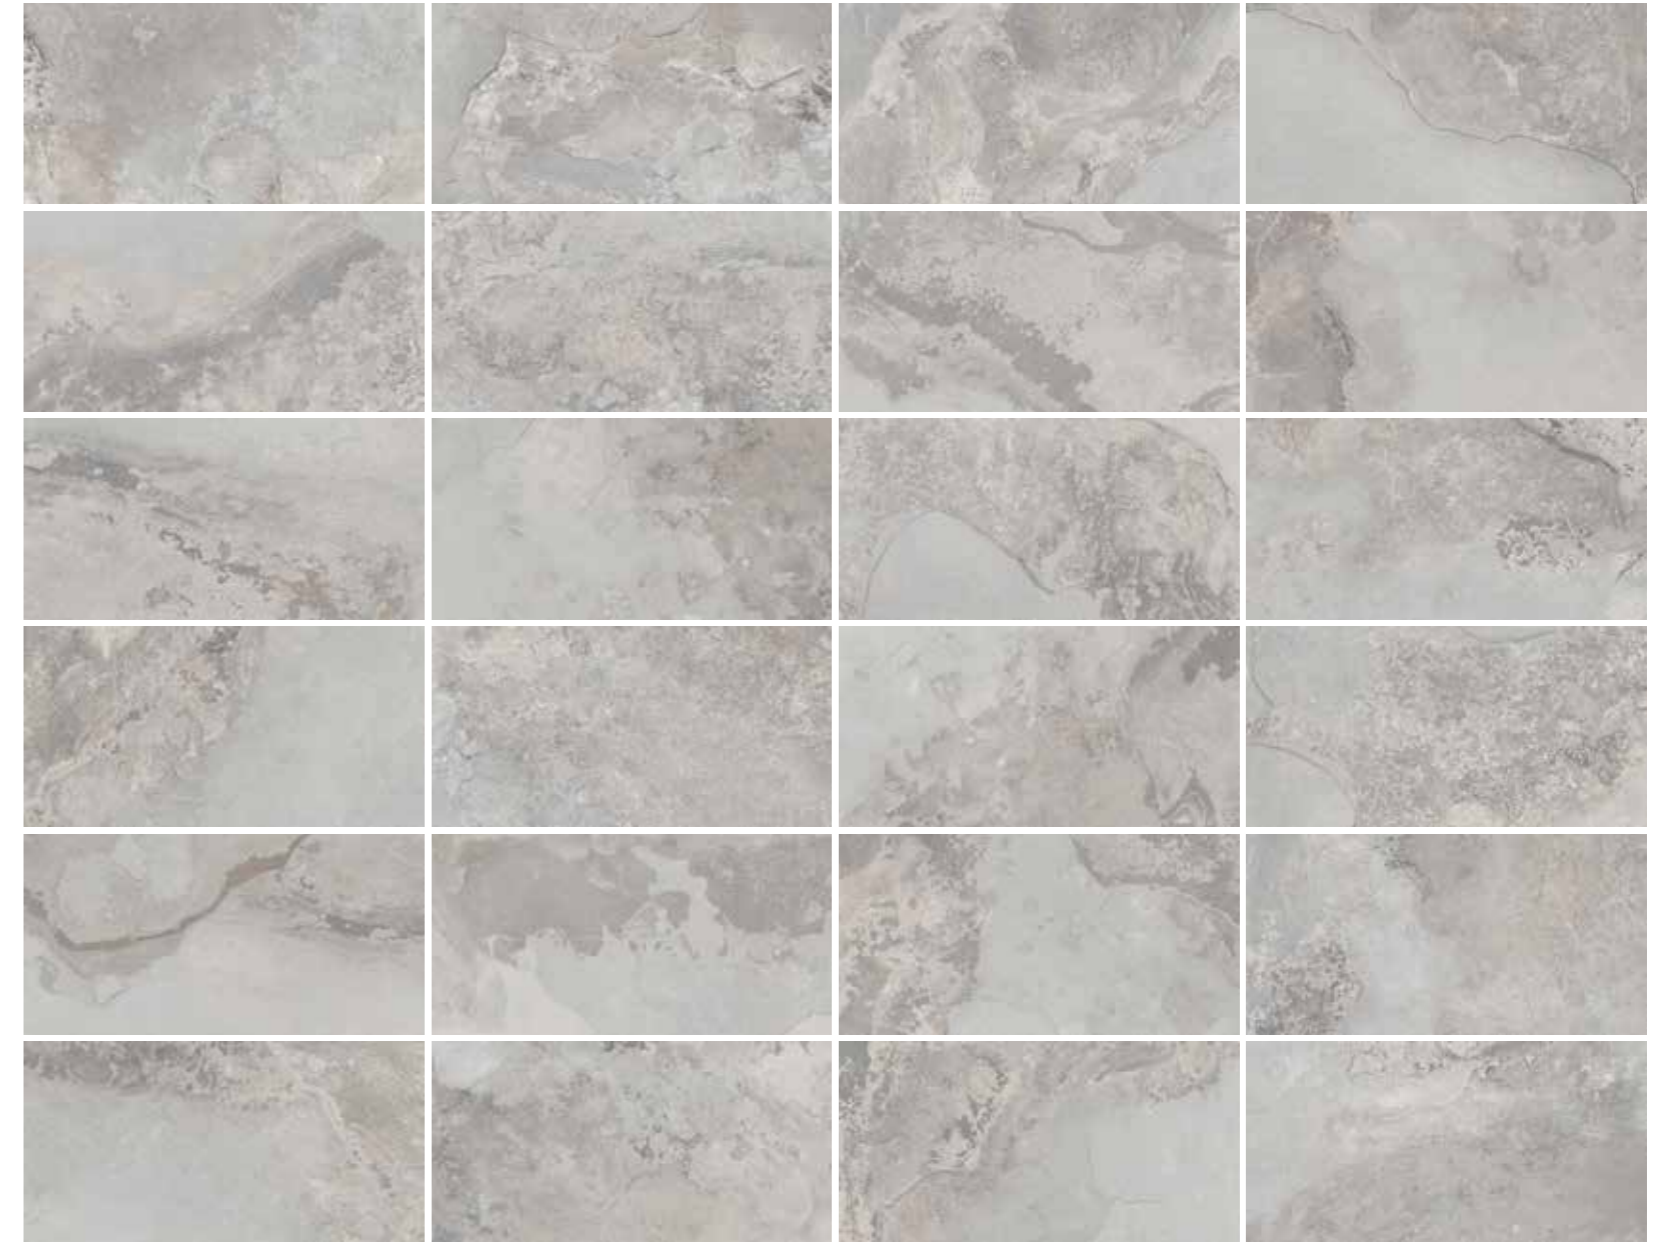

HEKLA

Formatos | Sizes

30,3x61,3 / 12"x24"

Características técnicas | Technical features

Hekla 30,3x61,3

Otros formatos | Other sizes:

Porcelain
60x120 / 24" 48"

Colores | Colours

Hekla

Artic

Thunder

Siena

Magma

Slate

Piezas especiales | Special pieces

Peldaño Gradone
30x60 / 12"x24"

Desarrollo Gráfico | Full Slab Image

Hekla Artic 30,3x61,3

Paking List

Formato Size / Formats	Piezas / Caja Pieces / Box	m² / Caja Sqm / Box	Kg / Caja Kg / Box	Caja / Palet Box / Pallet	m² / Palet Sqm / Pallet	Kg / Palet Kg / Pallet	Diseños Patterns	Código Code
30,3x61,3 cm / 12"x24"	7	1,30	25	40	52	1020	24	PM0722 A