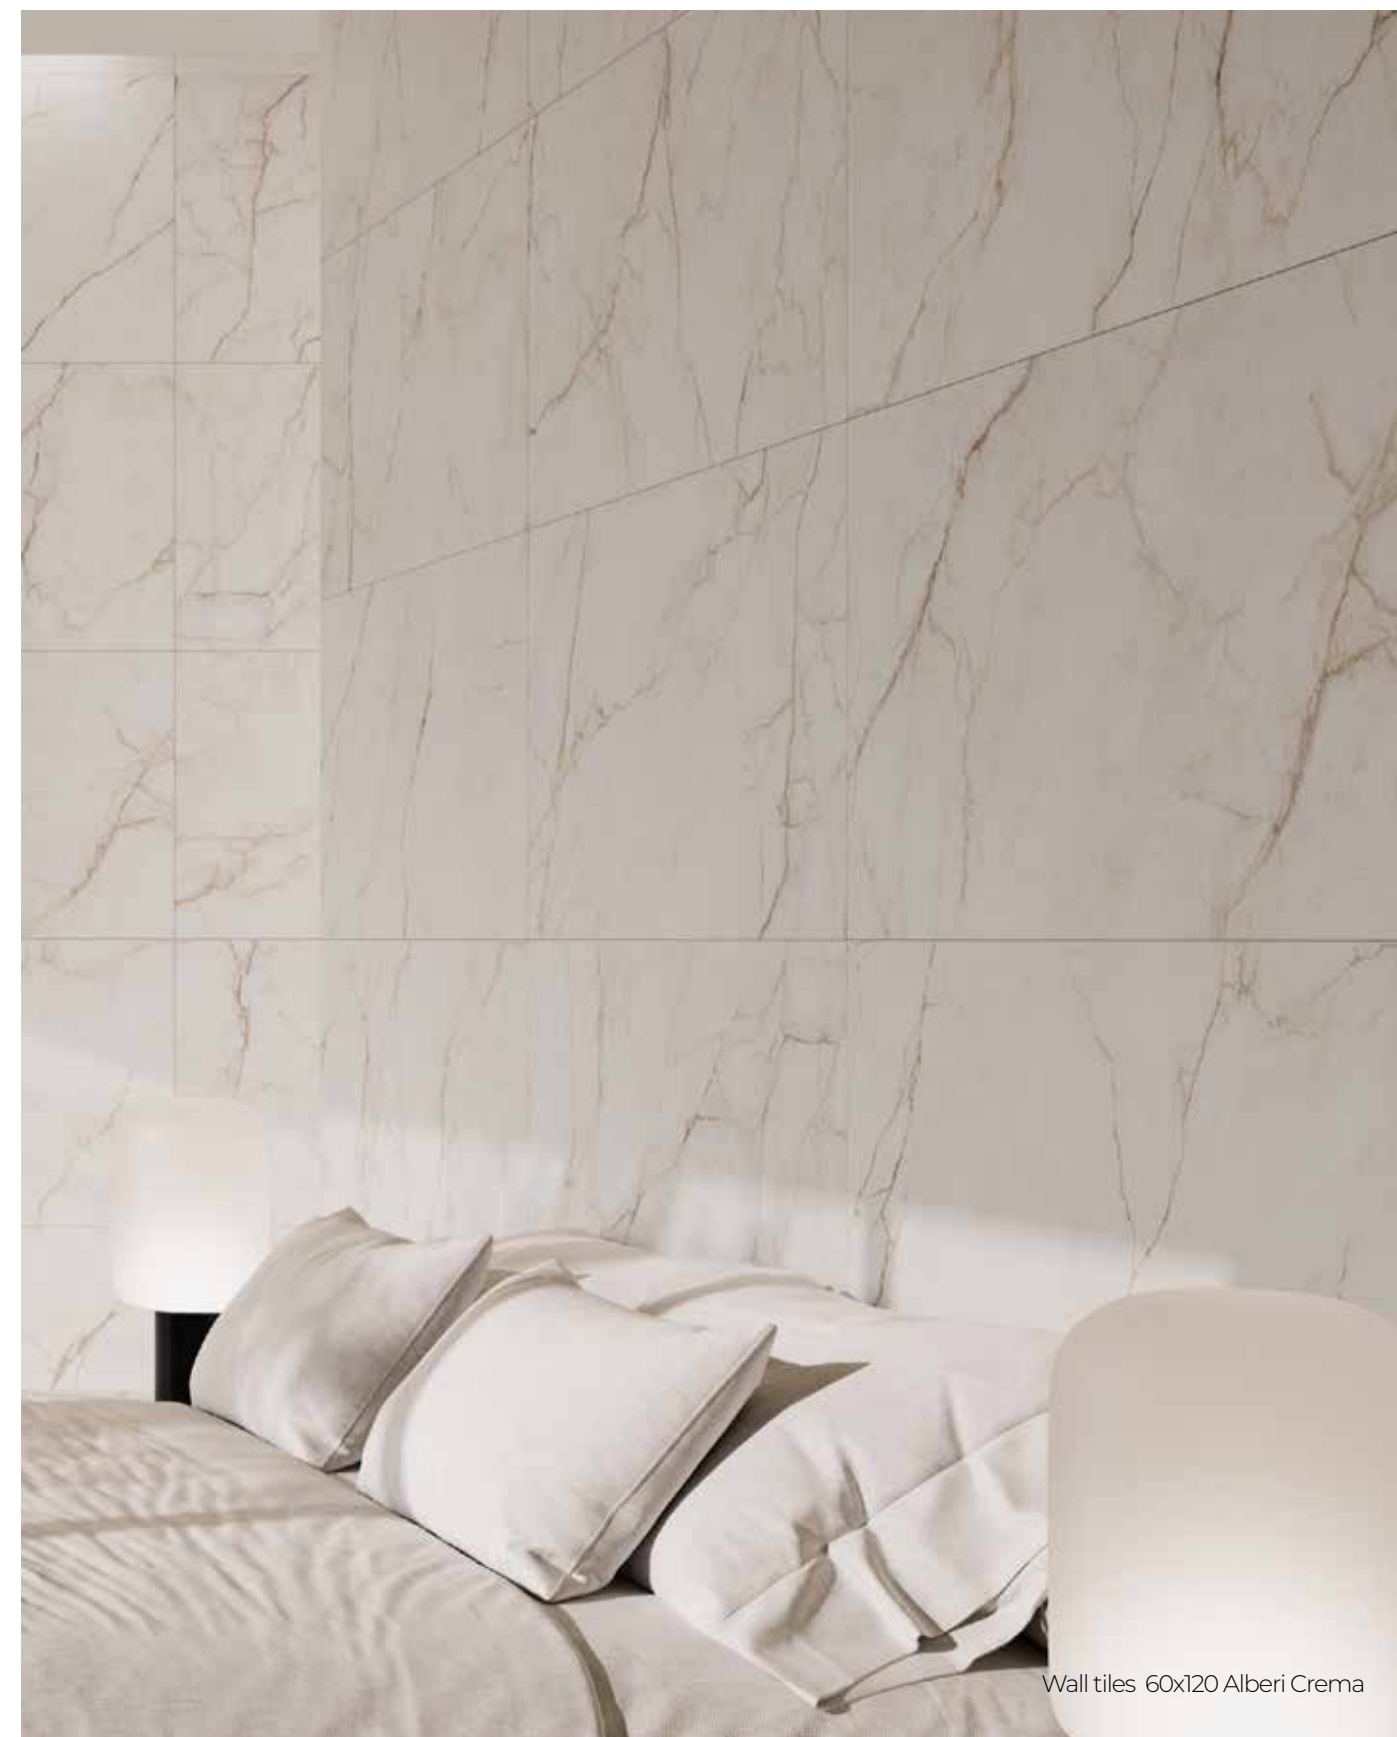

30x60 / 12"x24"

60x60 / 24"x24"

Wall tiles 60x120 Alberi Crema

Wall tiles 60x120 Crema Light
Floor tiles 120x120 Crema Light

Crema es un mármol que habla en voz baja. Su superficie suave y homogénea envuelve el espacio con una luz cálida y natural, creando ambientes equilibrados y atemporales. Un diseño pensado para aportar calma, continuidad y sensación de amplitud. Una belleza que perdura.