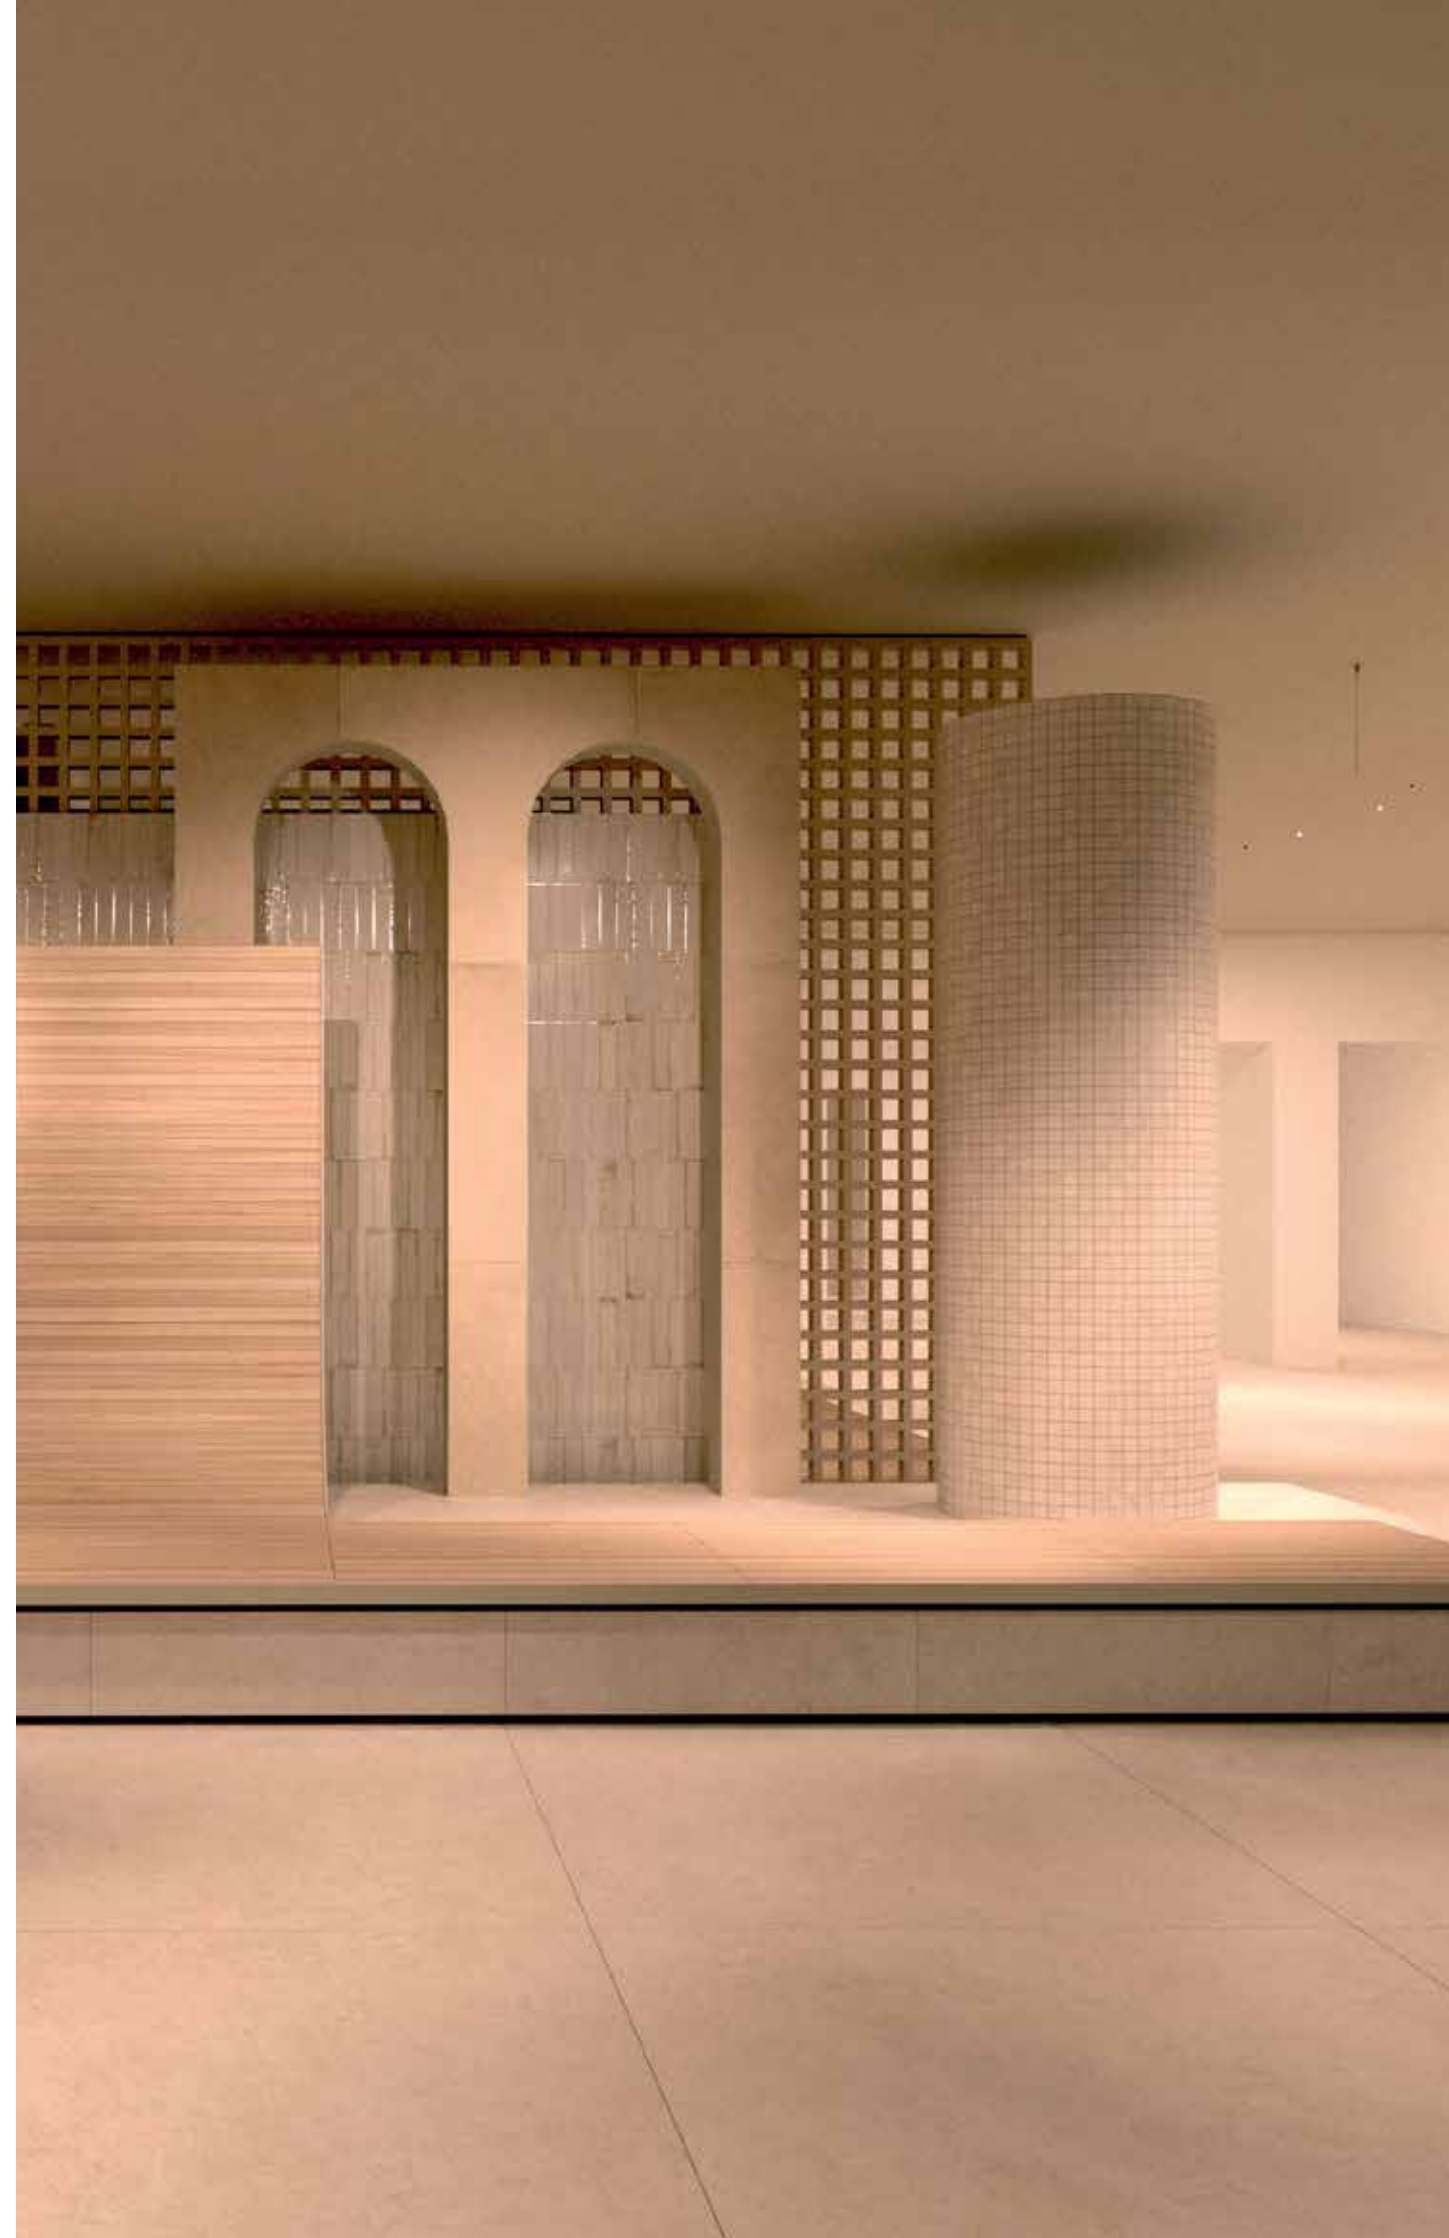

MOON is born from the observation of light and its relationship with matter: a ceramic range that explores the balance between surface and reflection, between volume and subtlety. Its collections are modular and interconnected, united by the same aesthetic sensitivity, the same vision, and the same source of inspiration. A coherent and versatile system in which each collection dialogues with the others, adapts, transforms, and combines naturally. Visual coherence becomes creative freedom, offering endless design possibilities.

In MOON, ceramics are transformed into atmosphere. Surfaces interact with light, revealing delicate reliefs, enveloping volumes, and textures that evolve depending on the moment and the point of view. Each collection proposes a different way of understanding space: calmer, more contemplative, more emotional.

At the heart of MOON lies Gravita, the digital technology that turns every surface into a sensory experience. Three-dimensional reliefs, plays of light and shadow, and surfaces rich in nuance shape collections that are not only seen, but experienced. MOON by Gravita goes beyond decoration to become an immersive experience, where design leads, light transforms, and ceramics acquire a new dimension.

ecoceramic
cerámica

GRAVITA