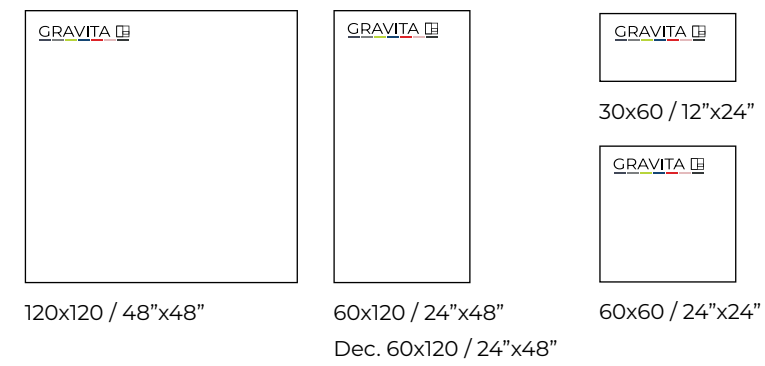

SIBILINO NEW

by Gravita

Porcelain

Formatos | Sizes

Porcelain

Características técnicas | Technical features

Sibilino 120x120 / 60x120 / 60x60 / 30x60 - **NEW**

Dec. Sibilino 60x120 - **NEW**