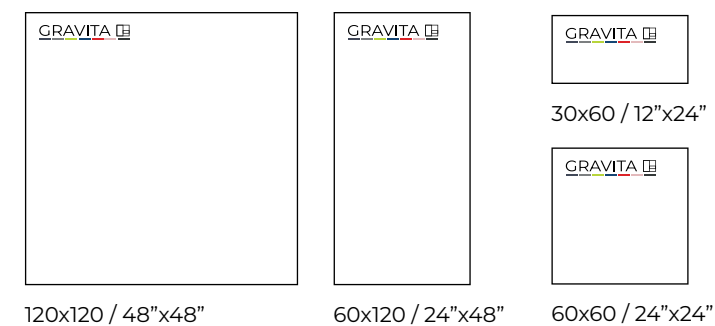

CREMA NEW

by Gravita

Formatos | Sizes

Porcelain

Características técnicas | Technical features

Crema 120x120 / 60x120 / 60x60 / 30x60 - **NEW**

Crema Pol 120x120 / 60x120 / 60x60 / 30x60 - **NEW**

Colores | Colours

Crema

Packing List

Formato Size / Formats	Pz / Caja Pcs / Box	m² / Caja Sqm / Box	Kg / Caja Kg / Box	Cj / Pallet Boxes / Pallet	m² / Pallet Sqm / Pallet	Kg / Pallet Kg / Pallet	Diseños Patterns	Código Code
30x60 cm / 12"x24"	8	1,44	26,50	48	69,12	1302	56	GR0021P / GR0021M / GR0021PM
60x60 cm / 24"x24"	4	1,44	27	40	57,60	1100	28	GR0017P / GR0017M / GR0017PM
60x120 cm / 24"x48"	2	1,44	27	40	57,60	1110	14	GR0022P / GR0022M / GR0022PM
120x120 cm / 48"x48"	2	2,88	53	24	69,12	1312	7	GR0002P / GR0002M / GR0002PM