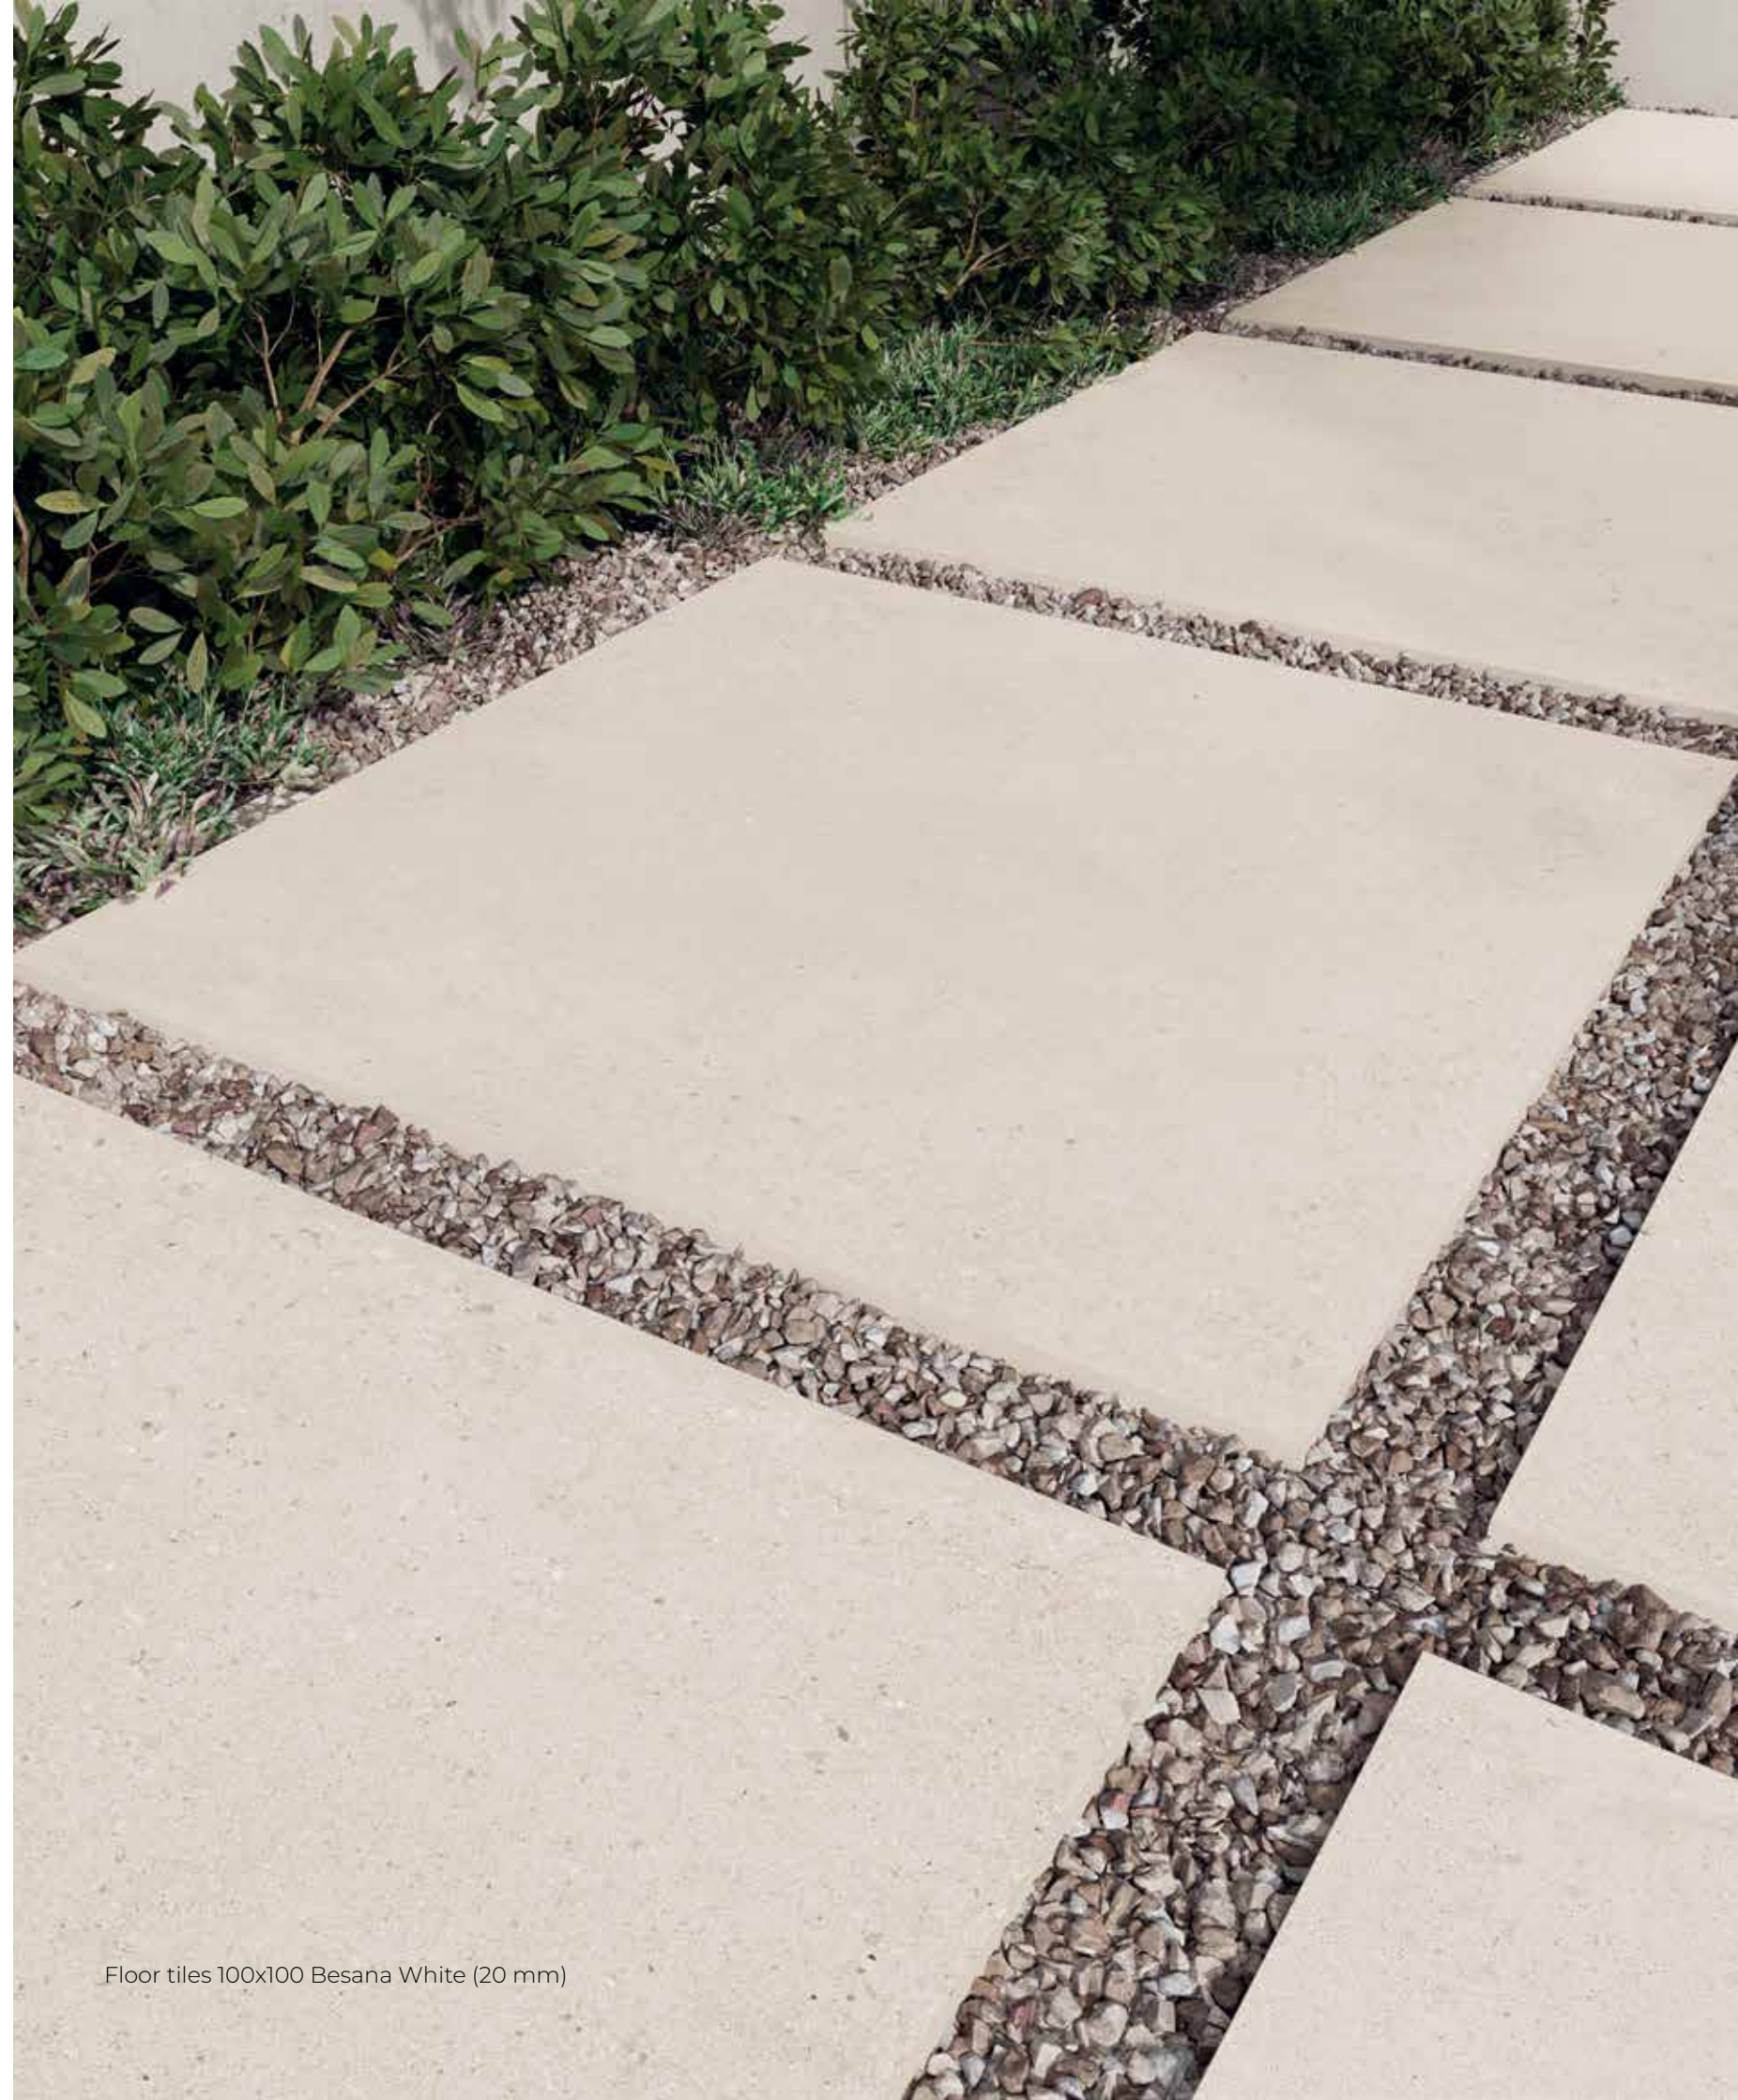

60x60 / 24"x24"

120x120 / 48"x48"

100x100 / 40"x40"

20MM

Floor tiles 100x100 Besana White (20 mm)

LINGTON

Lington es una piedra de vetas marcadas, donde el dibujo natural aporta profundidad y presencia arquitectónica. Su estética equilibrada combina fuerza visual y control, creando superficies con identidad y continuidad.