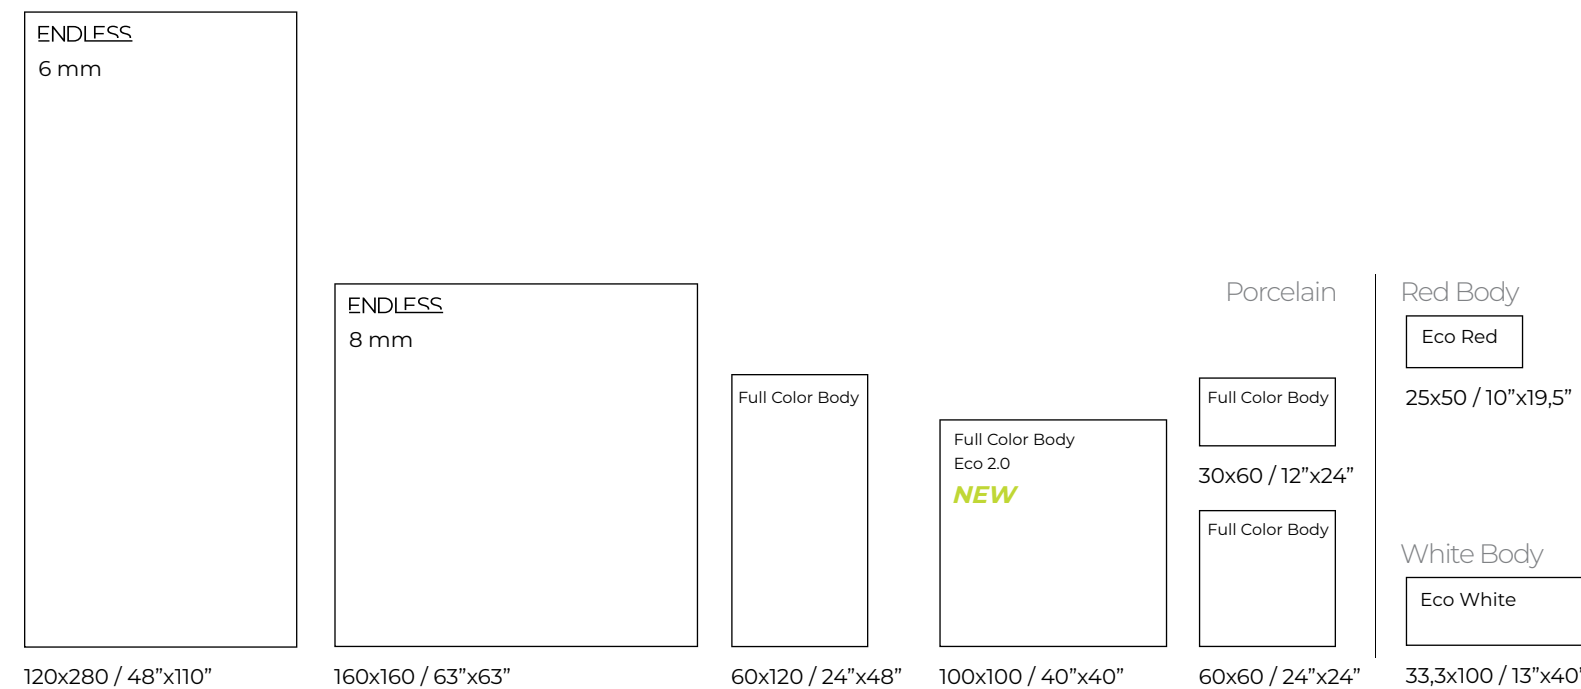

Lington

Formatos | Sizes

Porcelain White Body